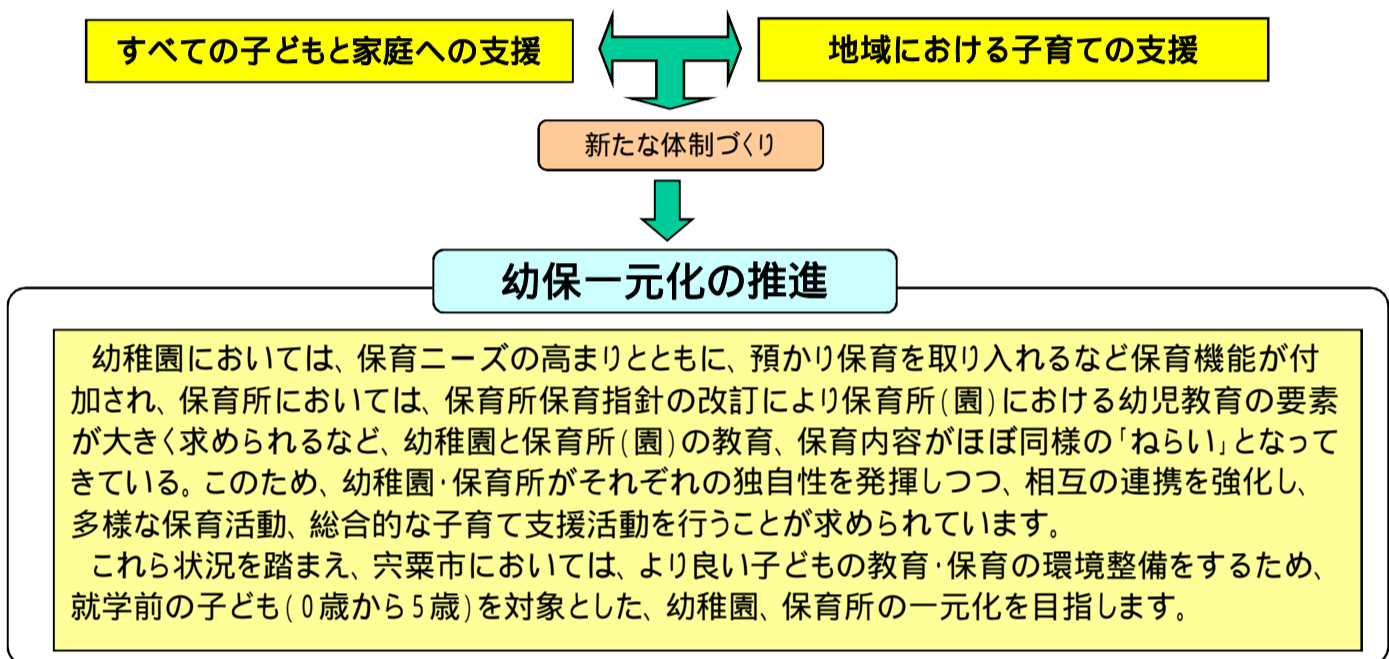

宍粟市就学前の子どもの教育と保育のあり方基本方針【概要版】

基本理念

幼保一元化の推進

実施期間

宍粟市が目指すべき、就学前の子どもの教育・保育のあり方に係る、幼保一元化構想の目標年次は、平成30年度までの10カ年とし、社会情勢等の変化に対応するため、概ね5年後に見直します。

(仮)こども園の基本的な利用形態イメージ

短時間保育

現状の幼稚園をイメージした短時間保育は、4～5歳を対象として8時～12時で幼児教育を行い、給食後の13時に降園します。

長時間保育

長時間保育は、現状の保育所(園)機能に加え、家庭に帰っても遊び相手が無いなどの環境のため、午前の幼児教育活動に引き続き、午後も保育を受けることが出来る仕組みを設定します。

子ども集団の適正規模

少子化により、地域や園所において、集団を通しての社会性、人間性を育むための教育をしていくことが困難になってきています。

少人数による教育では、園児一人ひとりに指導者の目が行き届き、一人ひとりに応じたきめ細かな指導が期待できる反面、子どもが集団生活において、刺激あって遊ぶ中で、子ども同士による葛藤や挫折経験から得られる辛抱や譲り合いなどの社会性や生きる力の基礎である自立心が育ちにくいことが指摘されています。社会性や生きる力の基礎を培うためには、一定の集団規模の確保が必要であり、このためには、子どもにとってより良い教育・保育が受けられる適正な集団規模(4、5歳児)は、1学級25人から30人(1学級定員:30人以下)が最も望ましい規模と考えます。