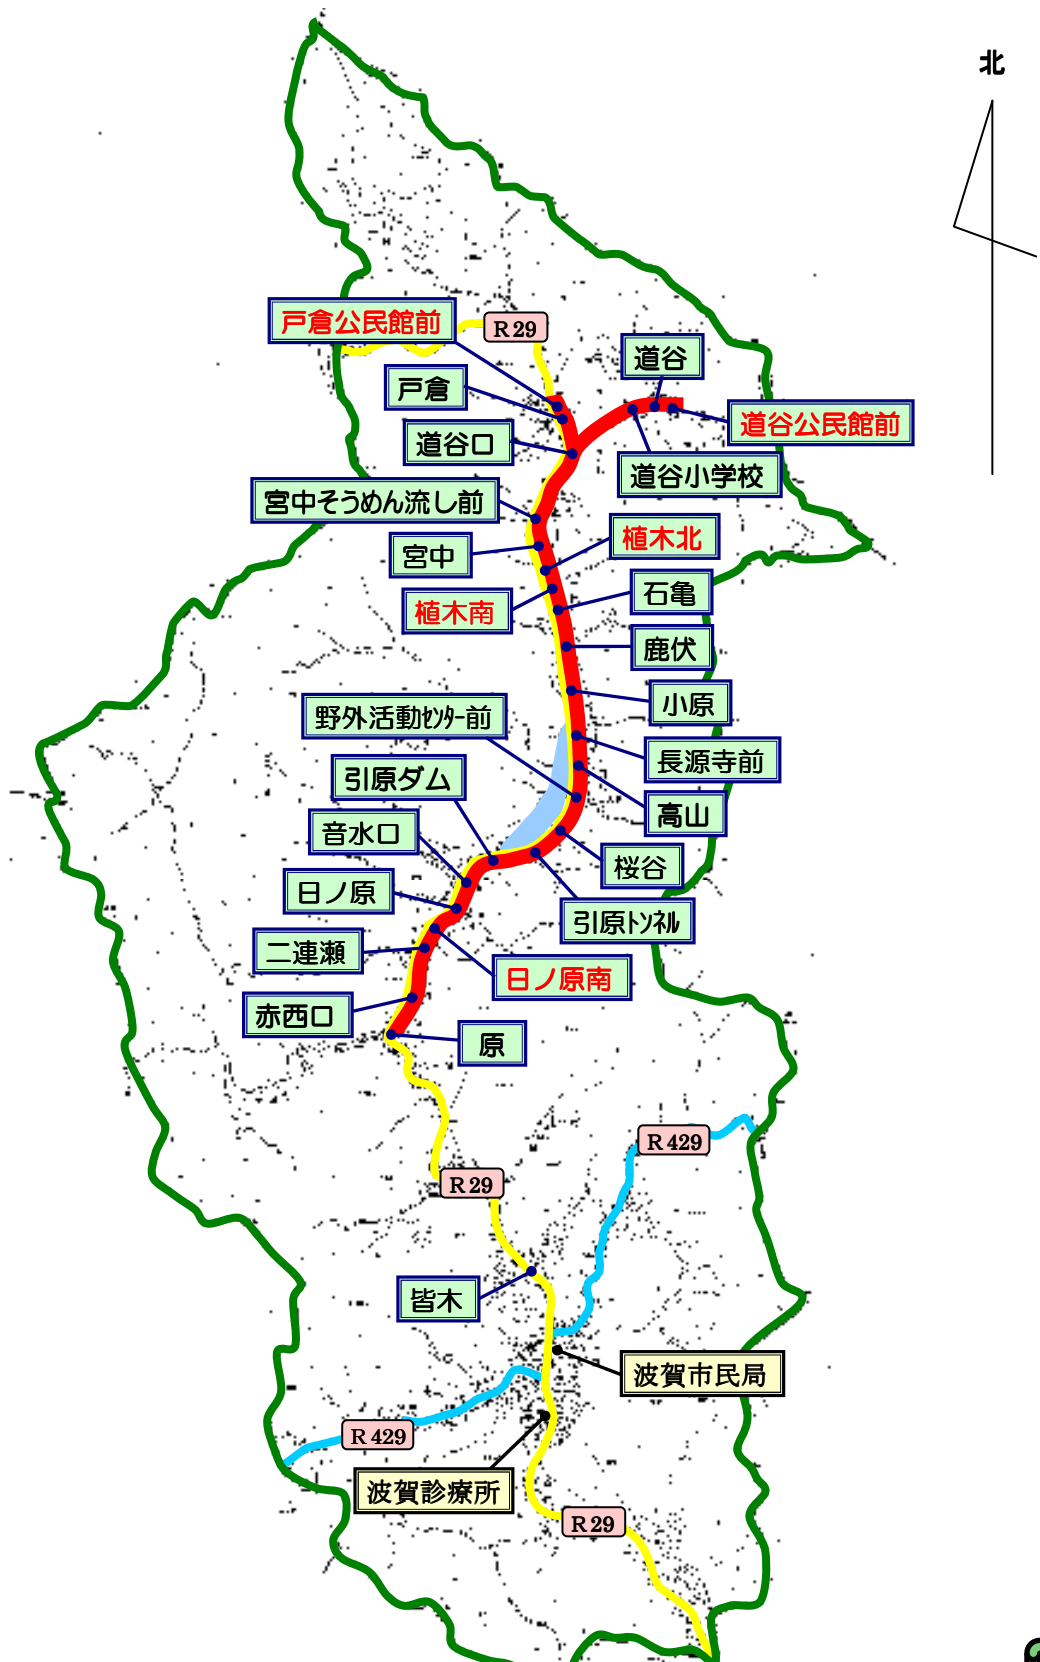

# 波賀診療所・ミニバス停留所位置図

4/1より新たに「戸倉公民館前」、「道谷公民館前」、「植木北」、「植木南」及び「日ノ原南」の停留所を追加します。

道路交通、路面状況に十分注意してご利用ください。

道谷公民館前、道谷、戸倉公民館前、植木北、植木南及び日ノ原南には、スクールバスは、車両サイズが大きいため停車しません。ご注意ください。