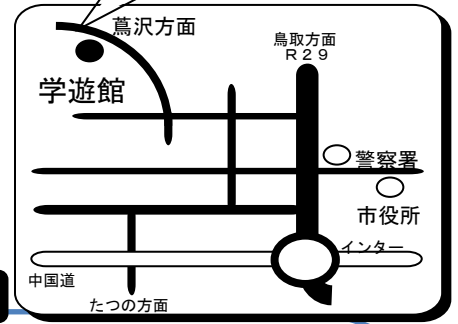

### 一句道場

一句道場(投句)の冠題は  
 【水温(ぬる)む】  
 【友の顔】  
 の2題となります。

# 体験教室

5月29日(日) 10時～15時

研修棟・実習棟・アイビードーム

山崎スポーツセンターから