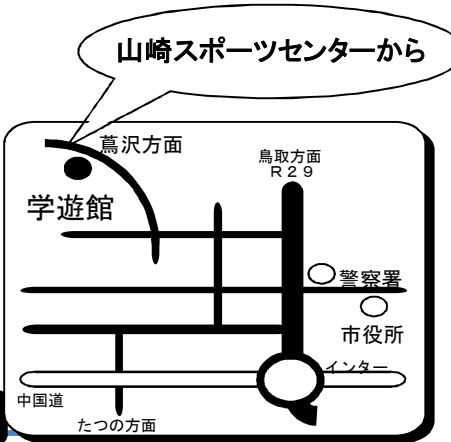

●体験教室 5月28日(日) — 【研修棟】 ♣ 和室：冠句体験 ♣ 茶室：抹茶体験

♣ 研修室：一句道場(投句)

【実習棟】 ♣ 木工室：木工体験 ♣ 陶芸・カマド室：陶芸体験

【アビードーム】 ♣ コケ玉づくり体験 ♣ ちび手さげづくり体験

♣ 花台づくり体験 ♣ 紙テープ工作体験

【宿泊棟・北館】 ♣ 段ボール遊び(親子遊び)

宍粟市生涯学習センター学遊館
宍粟市山崎町東下野18 〒671-2504
TEL 0790-64-7700 FAX 0790-64-7711
ホームページ <http://www.city.shiso.lg.jp>

一句道場

一句道場(投句)の冠題は
【にぎやかに】
【鮎おどる】
の2題となります。

体験教室

5月28日(日) 10時~15時

研修棟・実習棟・アイビードーム

体験コーナー

お気軽にどうぞ! いろいろな体験が待っています!

~5月28日(日)~ ・午前の部：10~12時 ・午後の部：1~3時 体験コーナーの作品例