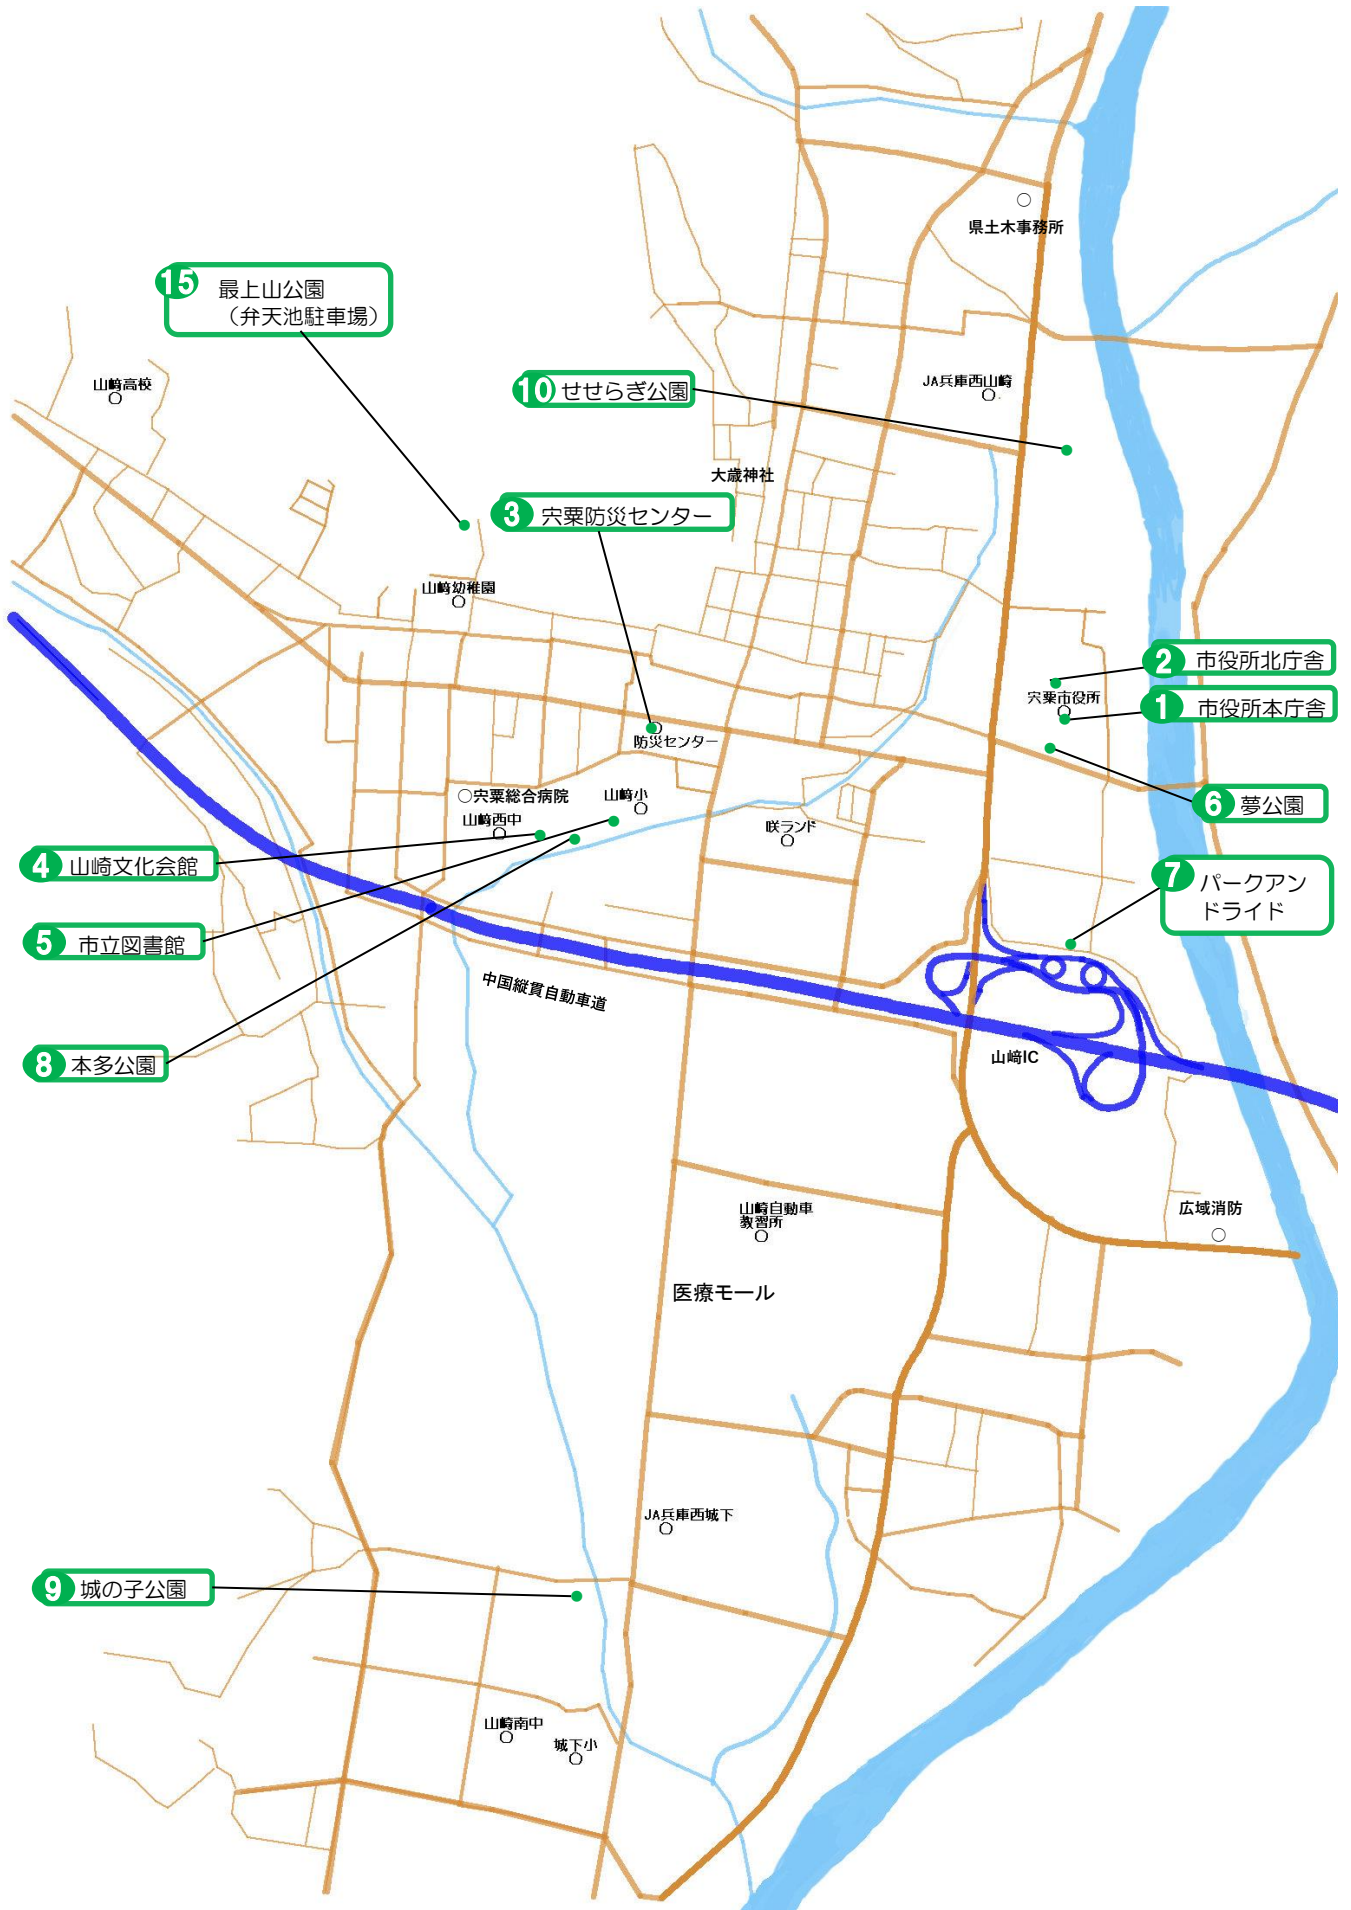

山崎町多目的トイレマップ

山崎中心部(網掛けの部分)
は次ページに掲載

14 最上山公園頂上
(東)トイレ

12 山崎スポーツセンター

11 かみかわ緑地公園

13 学遊館

山崎町多目的トイレマップ (山崎中心部)

一宮町多目的トイレマップ

波賀町多目的トイレマップ

千種町多目的トイレマップ