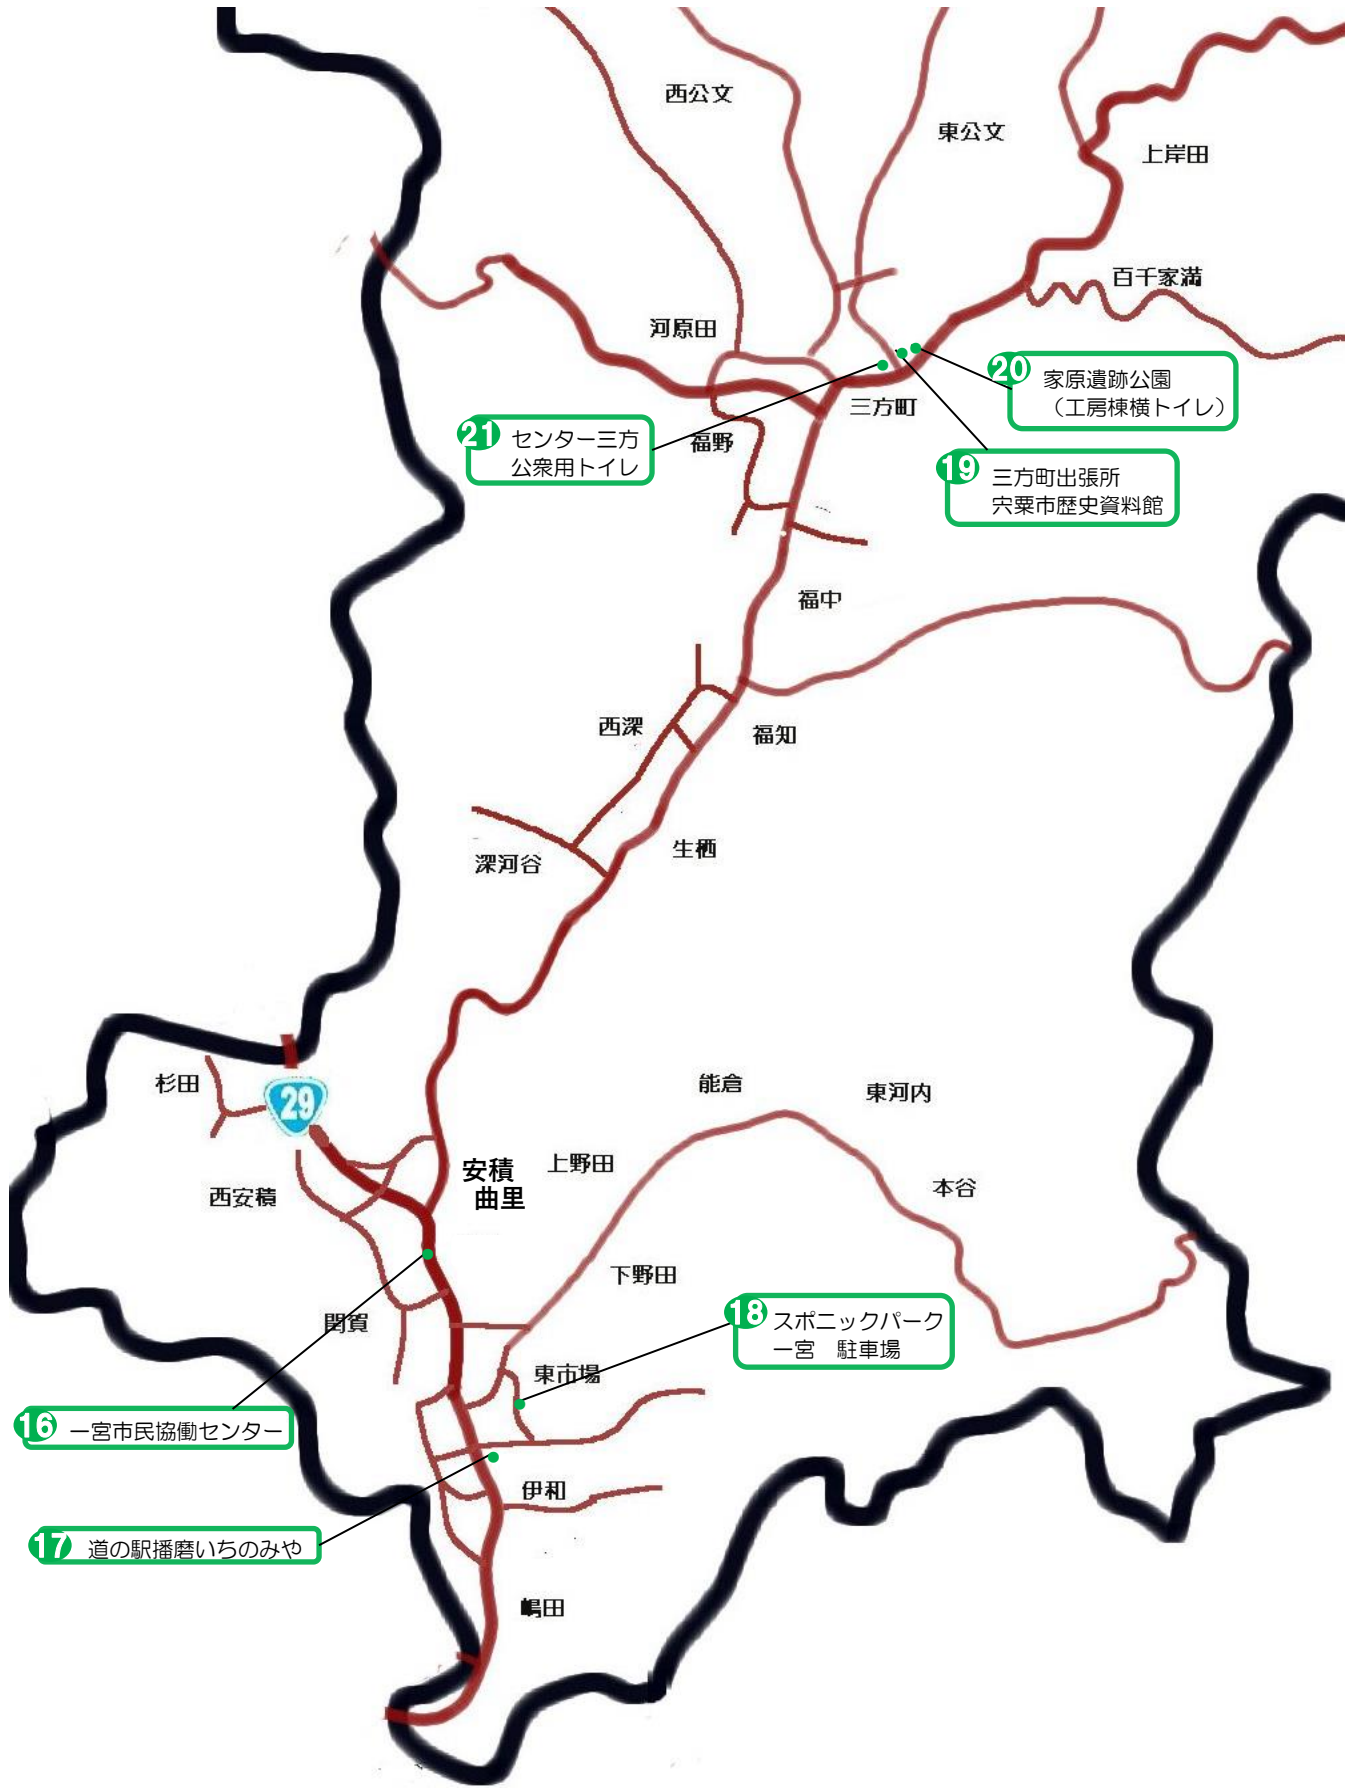

山崎町多目的トイレマップ

山崎中心部(網掛けの部分)
は次ページに掲載

14 最上山公園頂上
(東)トイレ

12 山崎スポーツセンター

11 かみかわ緑地公園

13 学遊館

山崎町多目的トイレマップ (山崎中心部)

一宮町多目的トイレマップ

波賀町多目的トイレマップ

千種町多目的トイレマップ