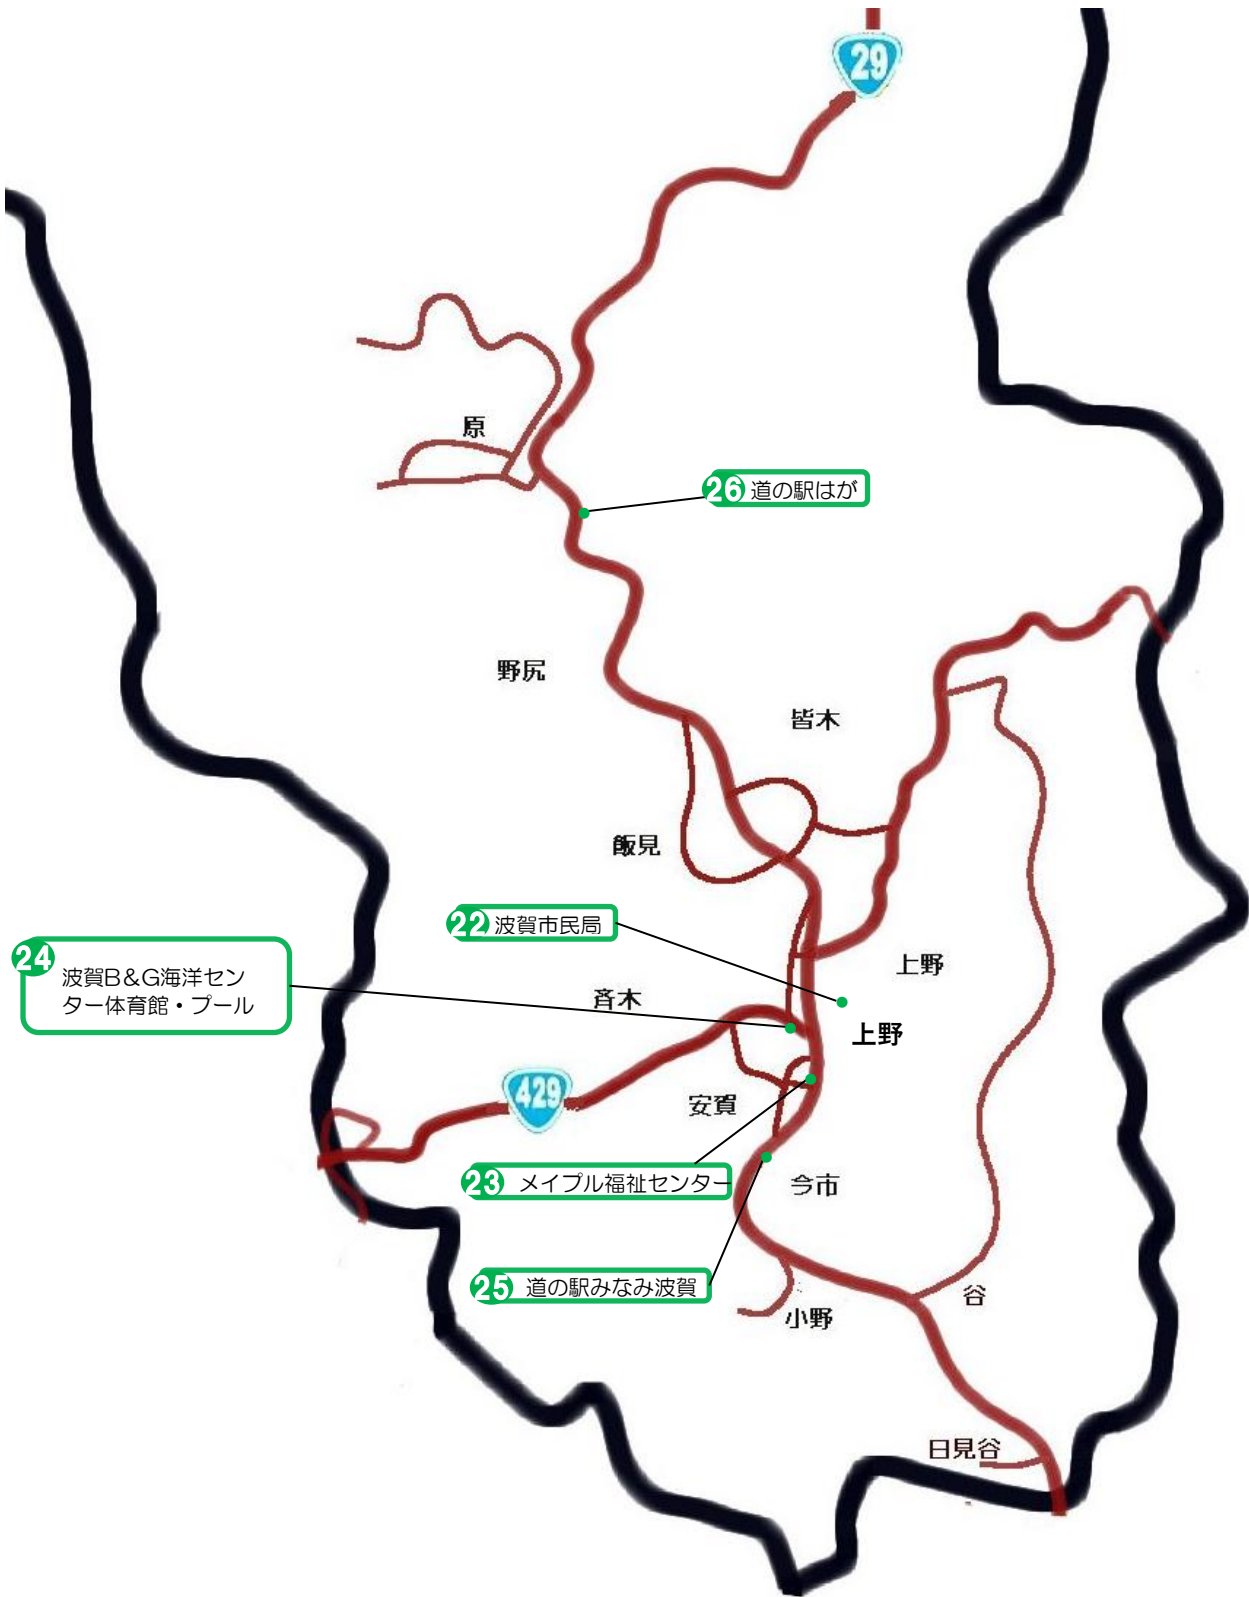

山崎町多目的トイレマップ

山崎中心部(網掛けの部分)
は次ページに掲載

14 最上山公園頂上
(東)トイレ

12 山崎スポーツセンター

11 かみかわ緑地公園

13 学遊館

山崎町多目的トイレマップ (山崎中心部)

一宮町多目的トイレマップ

波賀町多目的トイレマップ

千種町多目的トイレマップ