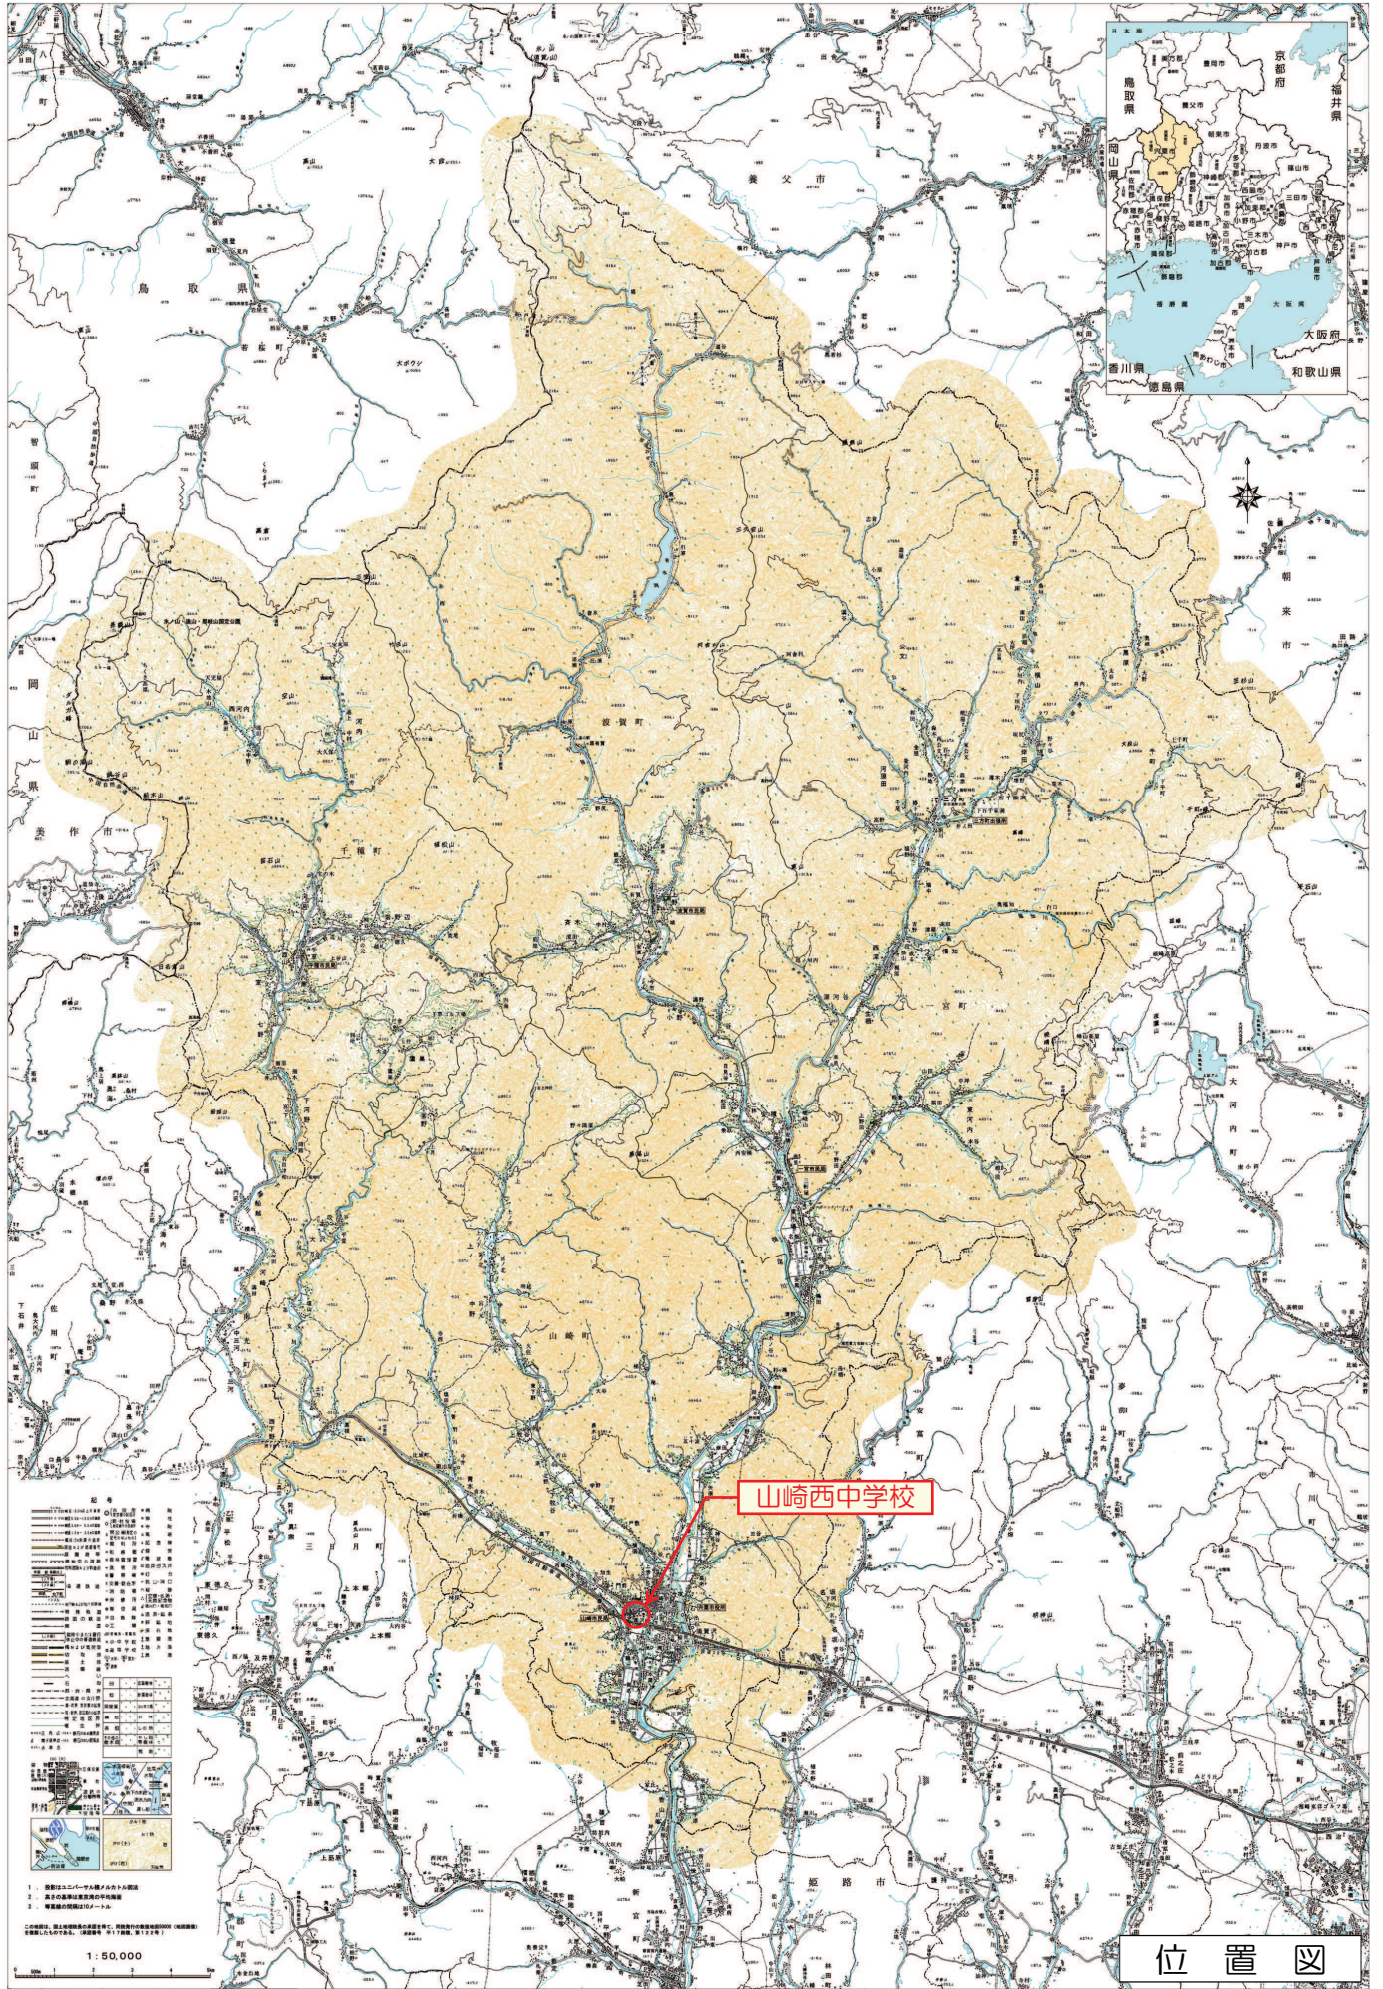

宍粟市管内図

平成十七年六月印刷

国府税務株式会社編製

位置図

宍粟市