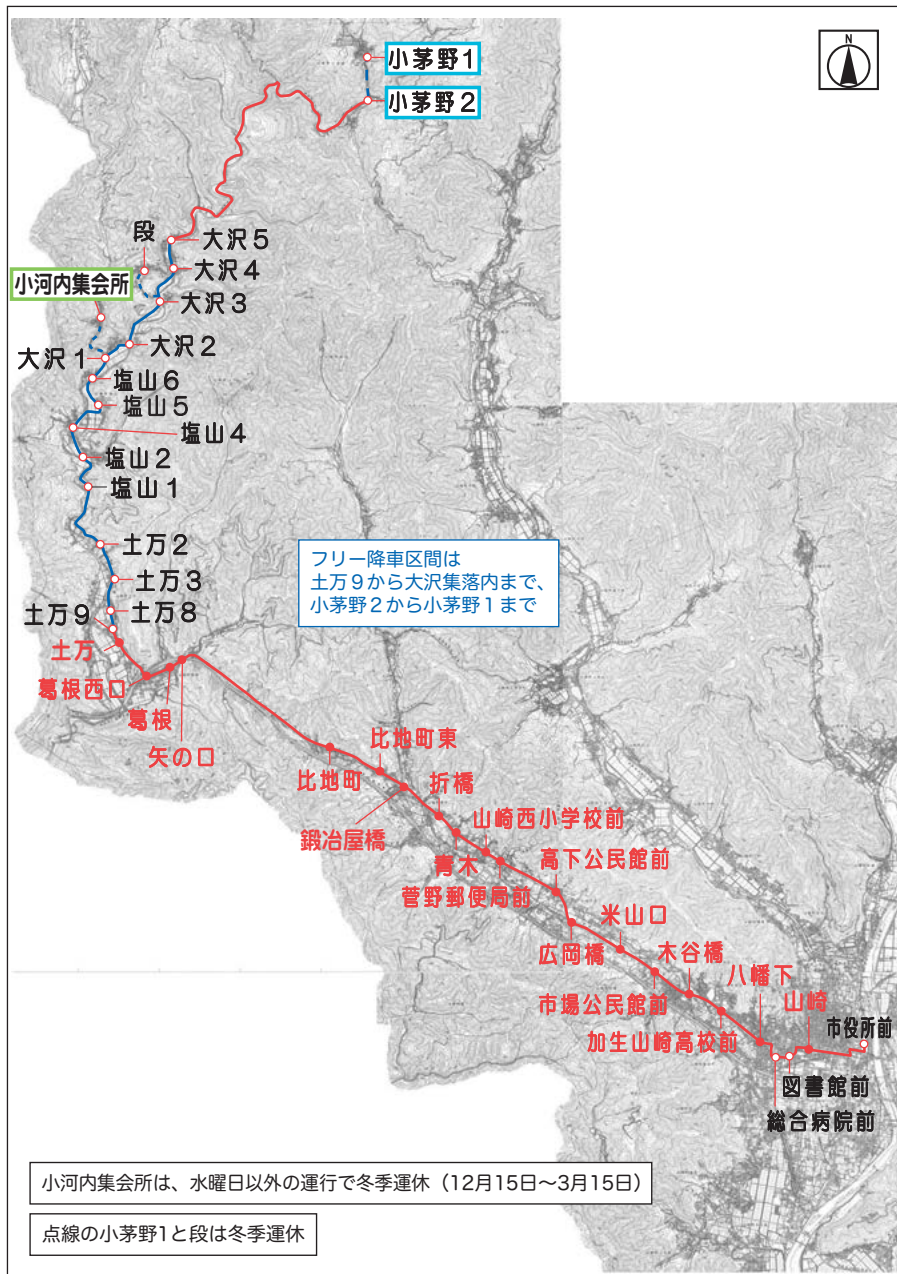

土万線 大沢 (小茅野) ⇄ 山崎

運行日 月～金曜日
 小茅野1・2 は水曜日のみ運行
 小河内集会所 は水曜日運行なし

大沢 (小茅野) → 山崎				山崎 → 大沢 (小茅野)					
小茅野1		9:38	12:58	16:03	市役所前	8:42	12:02	15:02	18:12
小茅野2		9:40	13:00	16:05	山崎	8:48	12:08	15:08	18:18
大沢5	7:15	9:49	13:13	16:18	図書館前	8:50	12:10	15:10	18:20
大沢4	7:15	9:49	13:13	16:18	総合病院前	8:50	12:10	15:10	18:20
段	↓	9:51	13:15	16:20	八幡下	8:51	12:11	15:11	18:21
大沢3	7:16	9:52	13:16	16:21	加生山崎高校前	8:52	12:12	15:12	18:22
大沢2	7:18	9:54	13:18	16:23	木谷橋	8:53	12:13	15:13	18:23
大沢1	7:18	9:54	13:18	16:23	市場公民館前	8:54	12:14	15:14	18:24
小河内集会所	↓	9:54	↓	↓	米山口	8:55	12:15	15:15	18:25
塩山6	7:19	9:59	13:19	16:24	広岡橋	8:55	12:15	15:15	18:25
塩山5	7:20	10:00	13:20	16:25	高下公民館前	8:56	12:16	15:16	18:26
塩山4	7:20	10:00	13:20	16:25	菅野郵便局前	8:57	12:17	15:17	18:27
塩山2	7:21	10:01	13:21	16:26	山崎西小学校前	8:57	12:17	15:17	18:27
塩山1	7:22	10:02	13:22	16:27	青木	8:58	12:18	15:18	18:28
土万2	7:24	10:04	13:24	16:29	折橋	8:58	12:18	15:18	18:28
土万3	7:25	10:05	13:25	16:30	鍛冶屋橋	8:59	12:19	15:19	18:29
土万8	7:25	10:05	13:25	16:30	比地町東	9:00	12:20	15:20	18:30
土万9	7:26	10:06	13:26	16:31	比地町	9:01	12:21	15:21	18:31
土万	7:26	10:06	13:26	16:31	矢の口	9:04	12:24	15:24	18:34
葛根西口	7:27	10:07	13:27	16:32	葛根	9:04	12:24	15:24	18:34
葛根	7:28	10:08	13:28	16:33	葛根西口	9:05	12:25	15:25	18:35
矢の口	7:28	10:08	13:28	16:33	土万	9:06	12:26	15:26	18:36
比地町	7:31	10:11	13:31	16:36	土万9	9:06	12:26	15:26	18:36
比地町東	7:32	10:12	13:32	16:37	土万8	9:06	12:26	15:26	18:36
鍛冶屋橋	7:33	10:13	13:33	16:38	土万3	9:07	12:27	15:27	18:37
折橋	7:34	10:14	13:34	16:39	土万2	9:08	12:28	15:28	18:38
青木	7:34	10:14	13:34	16:39	塩山1	9:10	12:30	15:30	18:40
山崎西小学校前	7:35	10:15	13:35	16:40	塩山2	9:11	12:31	15:31	18:41
菅野郵便局前	7:35	10:15	13:35	16:40	塩山4	9:12	12:32	15:32	18:42
高下公民館前	7:36	10:16	13:36	16:41	塩山5	9:12	12:32	15:32	18:42
広岡橋	7:37	10:17	13:37	16:42	塩山6	9:13	12:33	15:33	18:43
米山口	7:37	10:17	13:37	16:42	小河内集会所	↓	12:36	↓	↓
市場公民館前	7:38	10:18	13:38	16:43	大沢1	9:13	12:37	15:33	18:43
木谷橋	7:39	10:19	13:39	16:44	大沢2	9:14	12:38	15:34	18:44
加生山崎高校前	7:40	10:20	13:40	16:45	大沢3	9:16	12:40	15:36	18:46
八幡下	7:41	10:21	13:41	16:46	八幡下	9:17	12:41	15:37	↓
総合病院前	7:42	10:22	13:42	16:47	総合病院前	7:42	10:22	13:42	16:47
図書館前	7:42	10:22	13:42	16:47	図書館前	7:42	10:22	13:42	16:47
山崎	7:44	10:24	13:44	16:49	山崎	7:44	10:24	13:44	16:49
市役所前	7:50	10:30	13:50	16:55	市役所前	7:50	10:30	13:50	16:55
					小茅野2	9:33	12:53	15:53	
					小茅野1	9:35	12:55	15:55	