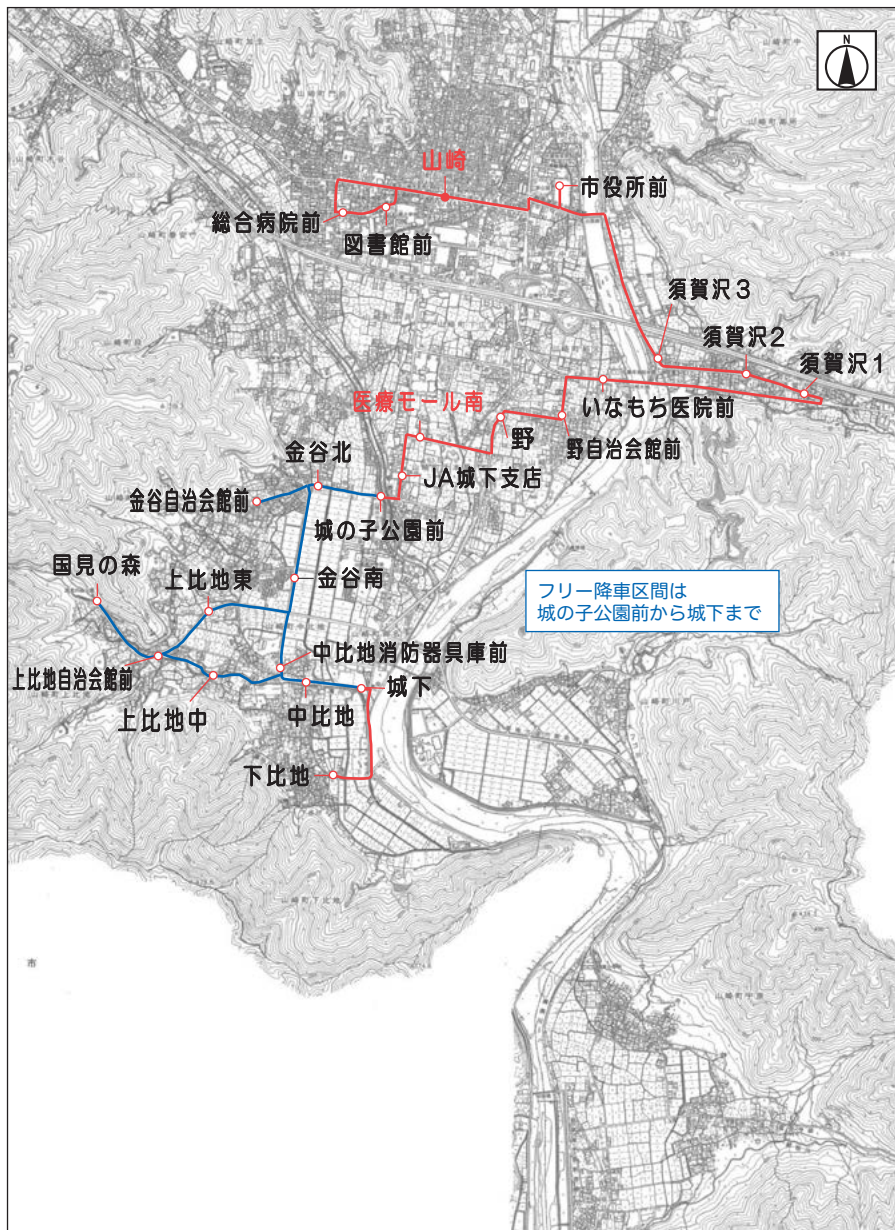

# 城下線 下比地 ⇄ 山崎

# 運行日 月～金曜日

下比地 → 山崎					山崎 → 下比地				
下比地	8:15	11:30	15:45	17:45	山崎	10:00	12:35	15:00	17:00
城下	8:16	11:31	15:46	17:46	総合病院前	10:05	12:40	15:05	17:05
中比地	8:16	11:31	15:46	17:46	図書館前	10:06	12:41	15:06	17:06
中比地消防器具庫前	8:17	11:32	15:47	17:47	山崎	10:07	12:42	15:07	17:07
上比地東	8:18	11:33	15:48	17:48	市役所前	10:13	12:48	15:13	17:13
上比地自治会館前	8:19	11:34	15:49	17:49	須賀沢3	10:15	12:50	15:15	17:15
国見の森	8:20	11:35	15:50	17:50	須賀沢2	10:16	12:51	15:16	17:16
上比地自治会館前	8:20	11:35	15:50	17:50	須賀沢1	10:17	12:52	15:17	17:17
上比地中	8:21	11:36	15:51	17:51	いなもち医院前	10:19	12:54	15:19	17:19
中比地消防器具庫前	8:22	11:37	15:52	17:52	野自治会館前	10:20	12:55	15:20	17:20
金谷南	8:23	11:38	15:53	17:53	野	10:21	12:56	15:21	17:21
金谷自治会館前	8:24	11:39	15:54	17:54	医療モール南	10:22	12:57	15:22	17:22
金谷北	8:25	11:40	15:55	17:55	J A 城下支店	10:23	12:58	15:23	17:23
城の子公園前	8:26	11:41	15:56	17:56	城の子公園前	10:24	12:59	15:24	17:24
J A 城下支店	8:27	11:42	15:57	17:57	金谷北	10:25	13:00	15:25	17:25
医療モール南	8:28	11:43	15:58	17:58	金谷自治会館前	10:26	13:01	15:26	17:26
野	8:29	11:44	15:59	17:59	金谷南	10:27	13:02	15:27	17:27
野自治会館前	8:30	11:45	16:00	18:00	中比地消防器具庫前	10:28	13:03	15:28	17:28
いなもち医院前	8:31	11:46	16:01	18:01	上比地中	10:29	13:04	15:29	17:29
須賀沢1	8:34	11:49	16:04	18:04	上比地自治会館前	10:29	13:04	15:29	17:29
須賀沢2	8:34	11:49	16:04	18:04	国見の森	10:30	13:05	15:30	17:30
須賀沢3	8:35	11:50	16:05	18:05	上比地自治会館前	10:30	13:05	15:30	17:30
市役所前	8:37	11:52	16:07	18:07	上比地東	10:31	13:06	15:31	17:31
山崎	8:43	11:58	16:13	18:13	中比地消防器具庫前	10:32	13:07	15:32	17:32
図書館前	8:44	11:59	16:14	18:14	中比地	10:33	13:08	15:33	17:33
総合病院前	8:45	12:00	16:15	18:15	城下	10:34	13:09	15:34	17:34
山崎	8:50	12:05	16:20	18:20	下比地	10:35	13:10	15:35	17:35

※医療モール南では朱書時刻で循環線に乗り継ぎます。