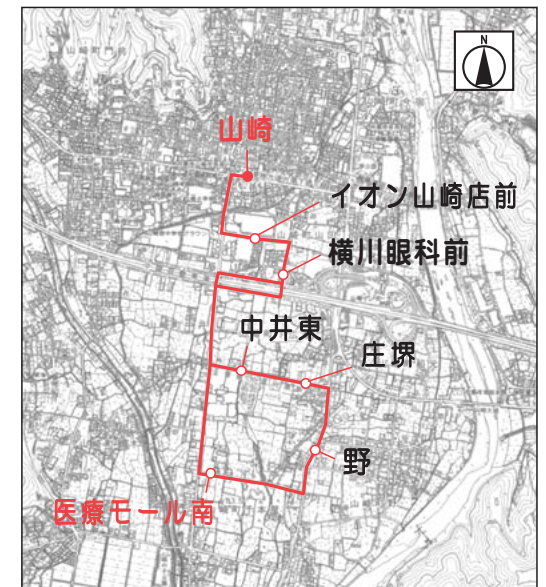

循環線

運行日 月～土曜日

月曜日から金曜日

山崎	8:35	9:05	10:00	10:45	11:20	12:30	13:30		14:30	15:30	16:00	16:30	17:00
イオン山崎店前	8:37	9:07	10:02	10:47	11:22	12:32	13:32		14:32	15:32	16:02	16:32	17:02
横川眼科前	8:38	9:08	10:03	10:48	11:23	12:33	13:33		14:33	15:33	16:03	16:33	17:03
医療モール南	8:42	9:12	10:07	10:52	11:27	12:37	13:37		14:37	15:37	16:07	16:37	17:07
野	8:43	9:13	10:08	10:53	11:28	12:38	13:38		14:38	15:38	16:08	16:38	17:08
庄塚	8:44	9:14	10:09	10:54	11:29	12:39	13:39		14:39	15:39	16:09	16:39	17:09
中井東	8:45	9:15	10:10	10:55	11:30	12:40	13:40		14:40	15:40	16:10	16:40	17:10
横川眼科前	8:48	9:18	10:13	10:58	11:33	12:43	13:43		14:43	15:43	16:13	16:43	17:13
イオン山崎店前	8:49	9:19	10:14	10:59	11:34	12:44	13:44		14:44	15:44	16:14	16:44	17:14
山崎	8:54	9:24	10:19	11:04	11:39	12:49	13:49		14:49	15:49	16:19	16:49	17:19

※医療モール南では朱書時刻で戸原線または城下線から乗り継ぎます。

土曜日

山崎	9:05	9:30	10:00	10:35	11:30	12:30	13:30		14:30	15:30	16:00	17:00
イオン山崎店前	9:07	9:32	10:02	10:37	11:32	12:32	13:32		14:32	15:32	16:02	17:02
横川眼科前	9:08	9:33	10:03	10:38	11:33	12:33	13:33		14:33	15:33	16:03	17:03
医療モール南	9:12	9:37	10:07	10:42	11:37	12:37	13:37		14:37	15:37	16:07	17:07
野	9:13	9:38	10:08	10:43	11:38	12:38	13:38		14:38	15:38	16:08	17:08
庄塚	9:14	9:39	10:09	10:44	11:39	12:39	13:39		14:39	15:39	16:09	17:09
中井東	9:15	9:40	10:10	10:45	11:40	12:40	13:40		14:40	15:40	16:10	17:10
横川眼科前	9:18	9:43	10:13	10:48	11:43	12:43	13:43		14:43	15:43	16:13	17:13
イオン山崎店前	9:19	9:44	10:14	10:49	11:44	12:44	13:44		14:44	15:44	16:14	17:14
山崎	9:24	9:49	10:19	10:54	11:49	12:49	13:49		14:49	15:49	16:19	17:19

▲循環線 路線図