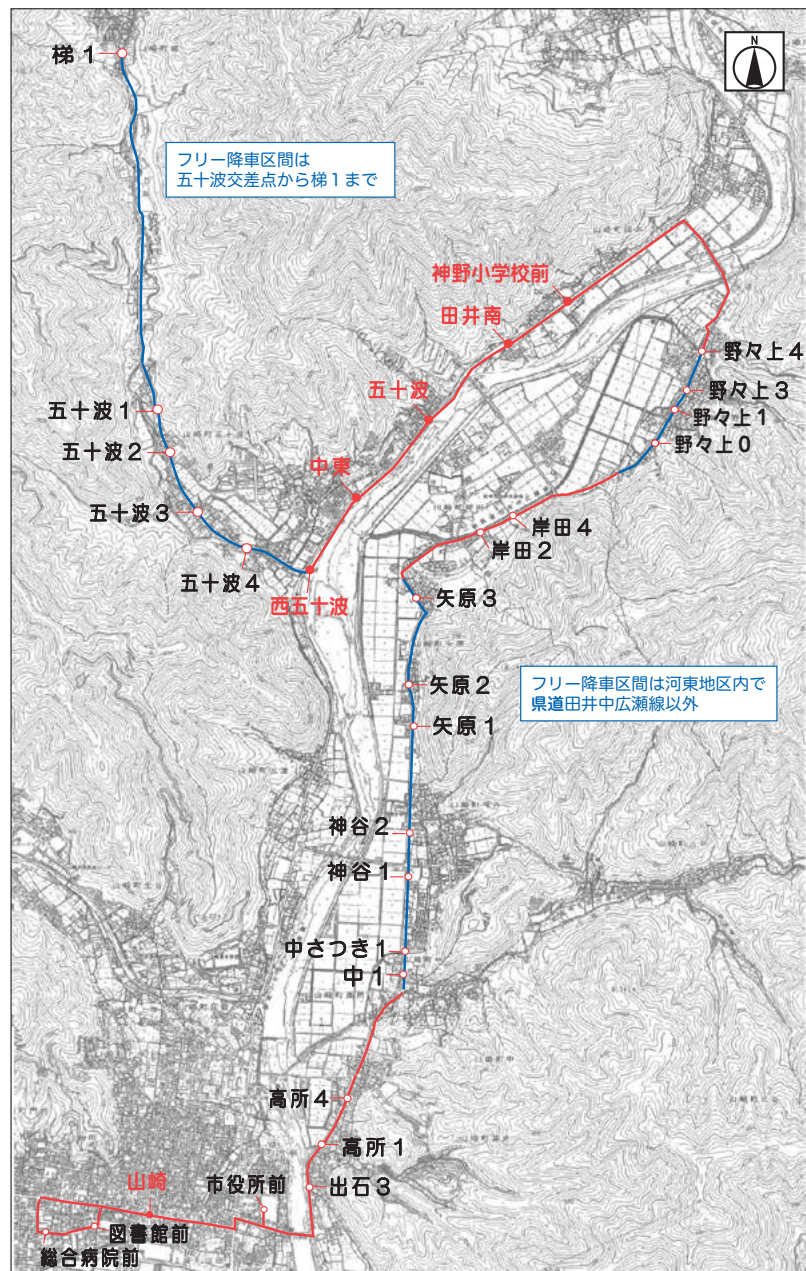

梯河東線 (三谷經由無し) 梯 ⇄ 山崎

運行日 金曜日

梯 → 山崎

山崎 → 梯

梯 1	7:48	11:50	14:58		山崎	7:00	10:50	14:00	17:00
五十波 1	7:51	11:53	15:01		総合病院前	7:05	10:55	14:05	17:05
五十波 2	7:51	11:53	15:01		図書館前	7:06	10:56	14:06	17:06
五十波 3	7:52	11:54	15:02		山崎	7:07	10:57	14:07	17:07
五十波 4	7:52	11:54	15:02		市役所前	7:13	11:03	14:13	17:13
西五十波	7:53	11:55	15:03		出石 3	7:15	11:05	14:15	17:15
中東	7:54	11:56	15:04		高所 1	7:15	11:05	14:15	17:15
五十波	7:54	11:56	15:04		高所 4	7:15	11:05	14:15	17:15
田井南	7:56	11:58	15:06		中 1	7:16	11:06	14:16	17:16
神野小学校前	7:56	11:58	15:06		中さつき 1	7:17	11:07	14:17	17:17
野々上 4	7:59	12:01	15:09	18:00	神谷 1	7:17	11:07	14:17	17:17
野々上 3	7:59	12:01	15:09	18:00	神谷 2	7:18	11:08	14:18	17:18
野々上 1	8:00	12:02	15:10	18:01	矢原 1	7:19	11:09	14:19	17:19
野々上 0	8:01	12:03	15:11	18:02	矢原 2	7:19	11:09	14:19	17:19
岸田 4	8:01	12:03	15:11	18:02	矢原 3	7:20	11:10	14:20	17:20
岸田 2	8:02	12:04	15:12	18:03	岸田 2	7:21	11:11	14:21	17:21
矢原 3	8:03	12:05	15:13	18:04	岸田 4	7:22	11:12	14:22	17:22
矢原 2	8:04	12:06	15:14	18:05	野々上 0	7:22	11:12	14:22	17:22
矢原 1	8:04	12:06	15:14	18:05	野々上 1	7:23	11:13	14:23	17:23
神谷 2	8:05	12:07	15:15	18:06	野々上 3	7:24	11:14	14:24	17:24
神谷 1	8:07	12:09	15:17	18:08	野々上 4	7:25	11:15	14:25	17:25
中さつき 1	8:09	12:11	15:19	18:10	神野小学校前		11:17	14:27	17:27
中 1	8:09	12:11	15:19	18:10	田井南		11:17	14:27	17:27
高所 4	8:10	12:12	15:20	18:11	五十波		11:19	14:29	17:29
出石 3	8:11	12:13	15:21	18:12	中東		11:19	14:29	17:29
市役所前	8:12	12:14	15:22	18:13	西五十波		11:20	14:30	17:30
山崎	8:18	12:20	15:28	18:19	五十波 4		11:21	14:31	17:31
図書館前	8:19	12:21	15:29	18:20	五十波 3		11:21	14:31	17:31
総合病院前	8:20	12:22	15:30	18:21	五十波 2		11:22	14:32	17:32
山崎	8:24	12:26	15:34	18:25	五十波 1		11:22	14:32	17:32
					梯 1		11:26	14:36	17:36