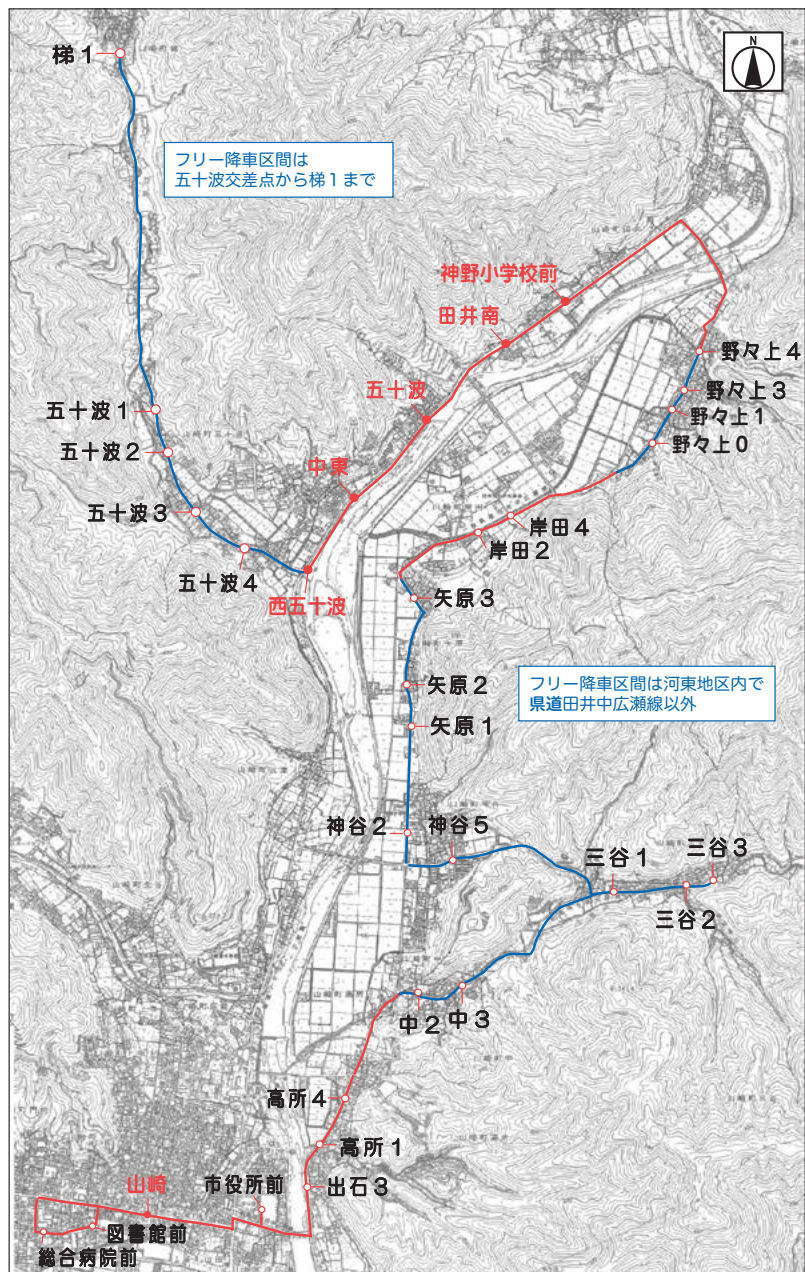

梯河東線 (三谷経由) 梯 ⇄ 山崎

運行日 火曜日

梯 → 山崎

梯 1	7:48	11:50	14:58	
五十波 1	7:51	11:53	15:01	
五十波 2	7:51	11:53	15:01	
五十波 3	7:52	11:54	15:02	
五十波 4	7:52	11:54	15:02	
西五十波	7:53	11:55	15:03	
中東	7:54	11:56	15:04	
五十波	7:54	11:56	15:04	
田井南	7:56	11:58	15:06	
神野小学校前	7:56	11:58	15:06	
野々上 4	7:59	12:01	15:09	18:00
野々上 3	7:59	12:01	15:09	18:00
野々上 1	8:00	12:02	15:10	18:01
野々上 0	8:01	12:03	15:11	18:02
岸田 4	8:01	12:03	15:11	18:02
岸田 2	8:02	12:04	15:12	18:03
矢原 3	8:03	12:05	15:13	18:04
矢原 2	8:04	12:06	15:14	18:05
矢原 1	8:04	12:06	15:14	18:05
神谷 2	8:05	12:07	15:15	18:06
神谷 5	8:07	12:09	15:17	18:08
三谷 1	8:09	12:11	15:19	18:10
三谷 2	8:09	12:11	15:19	18:10
三谷 3	8:10	12:12	15:20	18:11
三谷 2	8:10	12:12	15:20	18:11
三谷 1	8:11	12:13	15:21	18:12
中 3	8:13	12:15	15:23	18:14
中 2	8:14	12:16	15:24	18:15
高所 4	8:15	12:17	15:25	18:16
高所 1	8:16	12:18	15:26	18:17
出石 3	8:16	12:18	15:26	18:17
市役所前	8:17	12:19	15:27	18:18
山崎	8:23	12:25	15:33	18:24
図書館前	8:24	12:26	15:34	18:25
総合病院前	8:25	12:27	15:35	18:26
山崎	8:30	12:32	15:40	18:31

山崎 → 梯

山崎	7:00	10:50	14:00	17:00
総合病院前	7:05	10:55	14:05	17:05
図書館前	7:06	10:56	14:06	17:06
山崎	7:07	10:57	14:07	17:07
市役所前	7:13	11:03	14:13	17:13
出石 3	7:14	11:04	14:14	17:14
高所 1	7:14	11:04	14:14	17:14
高所 4	7:15	11:05	14:15	17:15
中 2	7:16	11:06	14:16	17:16
中 3	7:17	11:07	14:17	17:17
三谷 1	7:19	11:09	14:19	17:19
三谷 2	7:19	11:09	14:19	17:19
三谷 3	7:20	11:10	14:20	17:20
三谷 2	7:20	11:10	14:20	17:20
三谷 1	7:21	11:11	14:21	17:21
神谷 5	7:23	11:13	14:23	17:23
神谷 2	7:25	11:15	14:25	17:25
矢原 1	7:26	11:16	14:26	17:26
矢原 2	7:26	11:16	14:26	17:26
矢原 3	7:27	11:17	14:27	17:27
岸田 2	7:28	11:18	14:28	17:28
岸田 4	7:28	11:18	14:28	17:28
野々上 0	7:29	11:19	14:29	17:29
野々上 1	7:30	11:20	14:30	17:30
野々上 3	7:30	11:20	14:30	17:30
野々上 4	7:31	11:21	14:31	17:31
神野小学校前		11:23	14:33	17:33
田井南		11:23	14:33	17:33
五十波		11:25	14:35	17:35
中東		11:25	14:35	17:35
西五十波		11:26	14:36	17:36
五十波 4		11:27	14:37	17:37
五十波 3		11:27	14:37	17:37
五十波 2		11:28	14:38	17:38
五十波 1		11:28	14:38	17:38
梯 1		11:32	14:42	17:42