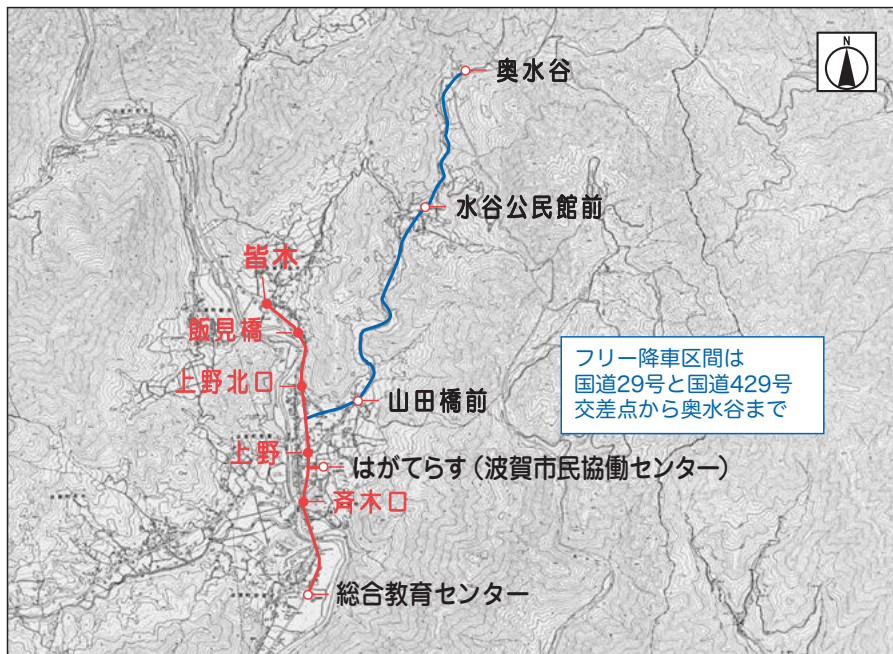

# 水谷線 皆木 ⇄ 総合教育センター

# 運行日 月・水・金曜日

山崎行き連絡便の 安賀発時刻	9:36	-	15:46
エーガイヤ行き連 絡便の安賀発時刻	9:44	-	16:19

安賀へ連絡する便の 山崎発時刻	-	13:00	15:10
安賀へ連絡する便の エーガイヤ発時刻	-	13:04	15:14

※安賀から総合教育センター間は徒歩で移動