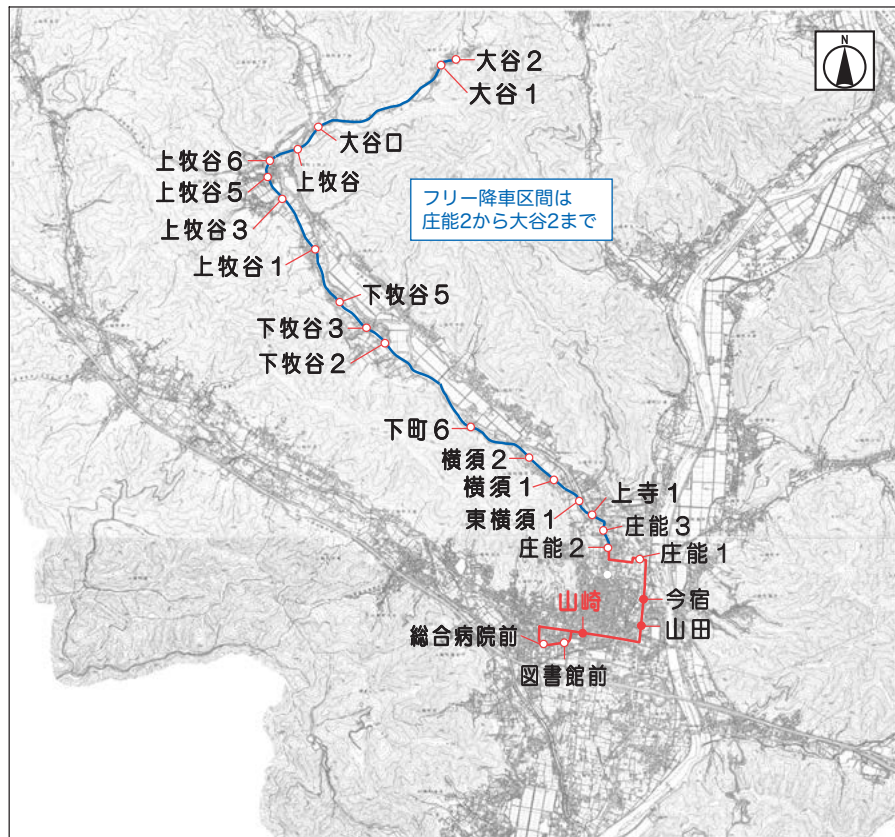

大谷線 大谷 ⇄ 山崎

運行日 月・水曜日

大谷 → 山崎

大谷 2	9:30	13:50	16:30
大谷 1	9:30	13:50	16:30
大谷口	9:32	13:52	16:32
上牧谷	9:33	13:53	16:33
上牧谷 6	9:34	13:54	16:34
上牧谷 5	9:34	13:54	16:34
上牧谷 3	9:35	13:55	16:35
上牧谷 1	9:36	13:56	16:36
下牧谷 5	9:36	13:56	16:36
下牧谷 3	9:37	13:57	16:37
下牧谷 2	9:38	13:58	16:38
下町 6	9:40	14:00	16:40
横須 2	9:41	14:01	16:41
横須 1	9:41	14:01	16:41
東横須 1	9:42	14:02	16:42
上寺 1	9:42	14:02	16:42
庄能 3	9:43	14:03	16:43
庄能 2	9:43	14:03	16:43
庄能 1	9:44	14:04	16:44
今宿	9:46	14:06	16:46
山田	9:47	14:07	16:47
山崎	9:49	14:09	16:49
図書館前	9:50	14:10	16:50
総合病院前	9:51	14:11	16:51
山崎	9:56	14:16	16:56

山崎 → 大谷

山崎	8:55	13:15	15:55
総合病院前	9:00	13:20	16:00
図書館前	9:01	13:21	16:01
山崎	9:02	13:22	16:02
山田	9:04	13:24	16:04
今宿	9:04	13:24	16:04
庄能 1	9:07	13:27	16:07
庄能 2	9:07	13:27	16:07
庄能 3	9:08	13:28	16:08
上寺 1	9:08	13:28	16:08
東横須 1	9:08	13:28	16:08
横須 1	9:09	13:29	16:09
横須 2	9:09	13:29	16:09
下町 6	9:11	13:31	16:11
下牧谷 2	9:13	13:33	16:13
下牧谷 3	9:13	13:33	16:13
下牧谷 5	9:14	13:34	16:14
上牧谷 1	9:15	13:35	16:15
上牧谷 3	9:16	13:36	16:16
上牧谷 5	9:16	13:36	16:16
上牧谷 6	9:16	13:36	16:16
上牧谷	9:17	13:37	16:17
大谷口	9:18	13:38	16:18
大谷 1	9:20	13:40	16:20
大谷 2	9:21	13:41	16:21