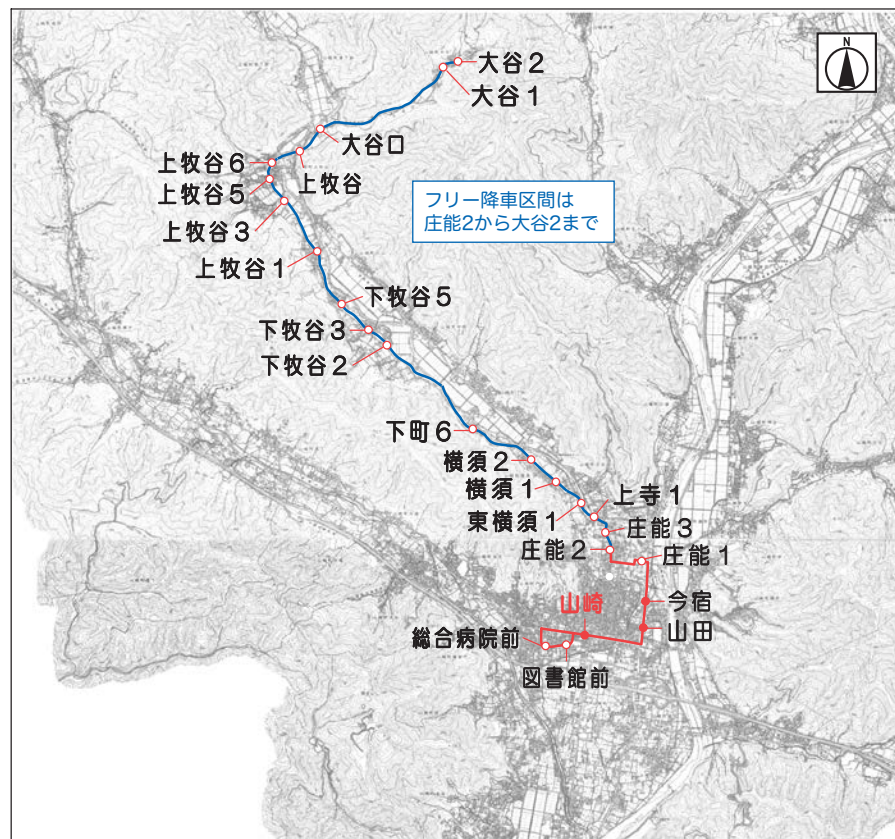

大谷線 大谷2 ⇄ 山崎

大谷2 → 山崎

山崎 → 大谷2

大谷2	9:30	13:50	16:30	山崎	8:55	13:15	15:55
大谷1	9:30	13:50	16:30	総合病院前	9:00	13:20	16:00
大谷口	9:32	13:52	16:32	図書館前	9:01	13:21	16:01
上牧谷	9:33	13:53	16:33	山崎	9:02	13:22	16:02
上牧谷6	9:34	13:54	16:34	山田	9:04	13:24	16:04
上牧谷5	9:34	13:54	16:34	今宿	9:04	13:24	16:04
上牧谷3	9:35	13:55	16:35	庄能1	9:07	13:27	16:07
上牧谷1	9:36	13:56	16:36	庄能2	9:07	13:27	16:07
下牧谷5	9:36	13:56	16:36	庄能3	9:08	13:28	16:08
下牧谷3	9:37	13:57	16:37	上寺1	9:08	13:28	16:08
下牧谷2	9:38	13:58	16:38	東横須1	9:08	13:28	16:08
下町6	9:40	14:00	16:40	横須1	9:09	13:29	16:09
横須2	9:41	14:01	16:41	横須2	9:09	13:29	16:09
横須1	9:41	14:01	16:41	下町6	9:11	13:31	16:11
東横須1	9:42	14:02	16:42	下牧谷2	9:13	13:33	16:13
庄能3	9:42	14:02	16:42	下牧谷3	9:13	13:33	16:13
庄能2	9:43	14:03	16:43	下牧谷5	9:14	13:34	16:14
庄能1	9:44	14:04	16:44	上牧谷1	9:15	13:35	16:15
今宿	9:46	14:06	16:46	上牧谷3	9:16	13:36	16:16
山田	9:47	14:07	16:47	上牧谷5	9:16	13:36	16:16
山崎	9:49	14:09	16:49	上牧谷6	9:16	13:36	16:16
図書館前	9:50	14:10	16:50	上牧谷	9:17	13:37	16:17
総合病院前	9:51	14:11	16:51	大谷口	9:18	13:38	16:18
山崎	9:56	14:16	16:56	大谷1	9:20	13:40	16:20
				大谷2	9:21	13:41	16:21