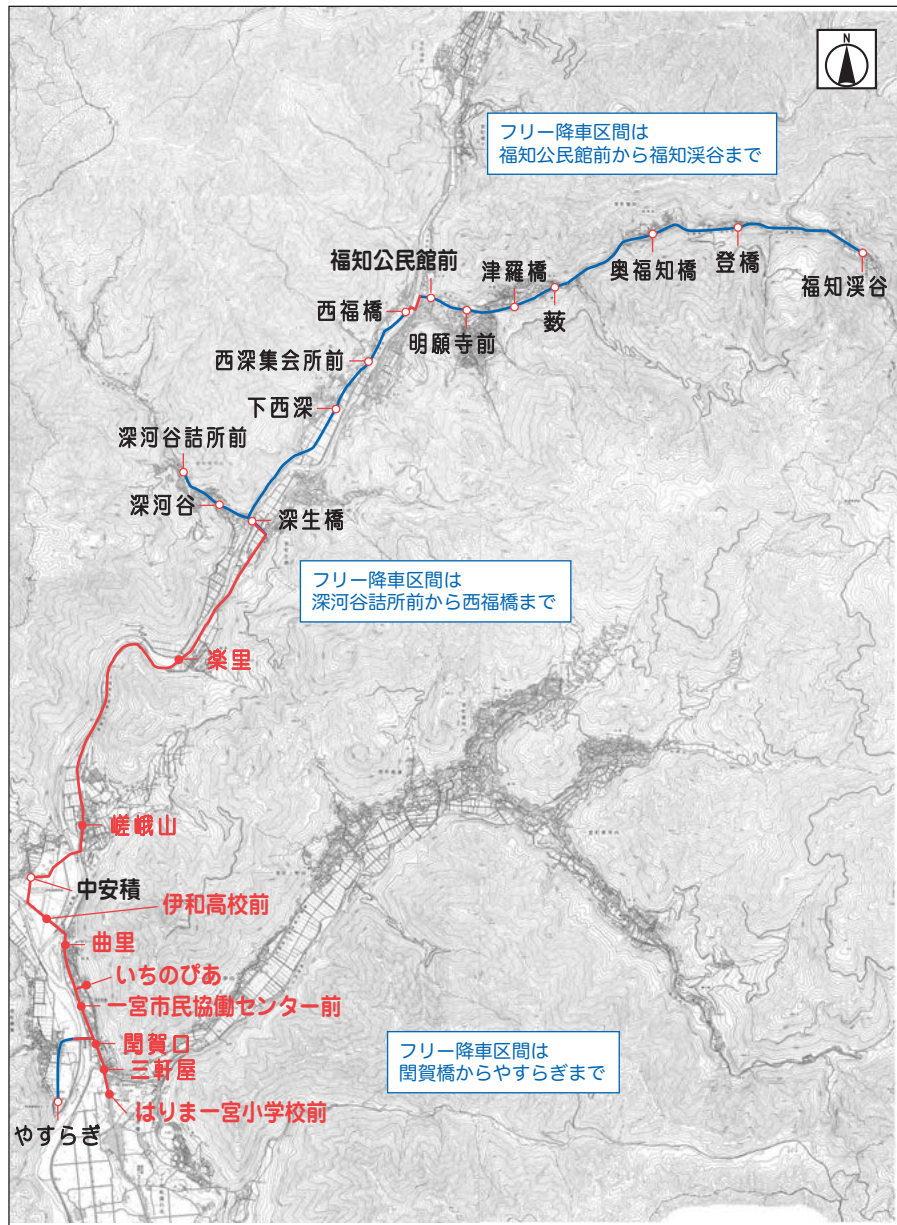

下三方線 福知溪谷 ⇄ はりま一宮小学校前

運行日 火・金曜日

福知溪谷 → はりま一宮小学校前 はりま一宮小学校前 → 福知溪谷

福知溪谷	7:20	9:30	14:00	はりま一宮小学校前	11:43	12:58	15:33
登橋	7:23	9:33	14:03	三軒屋	11:44	12:59	15:34
奥福知橋	7:24	9:34	14:04	間賀口	11:44	12:59	15:34
藪	7:26	9:36	14:06	やすらぎ	11:46	13:01	15:36
津羅橋	7:27	9:37	14:07	一宮市民協働センター前	11:49	13:04	15:39
明願寺前	7:27	9:37	14:07	いちのびあ	11:49	13:04	15:39
福知公民館前	7:28	9:38	14:08	曲里	11:50	13:05	15:40
西福橋	7:29	9:39	14:09	伊和高校前	11:51	13:06	15:41
西深集会所前	7:30	9:40	14:10	中安積	11:52	13:07	15:42
下西深	7:31	9:41	14:11	嵯峨山	11:53	13:08	15:43
深河谷	7:34	9:44	14:14	楽里	11:56	13:11	15:46
深河谷詰所前	7:35	9:45	14:15	深生橋	11:59	13:14	15:49
深河谷	7:36	9:46	14:16	深河谷	12:00	13:15	15:50
深生橋	7:37	9:47	14:17	深河谷詰所前	12:01	13:16	15:51
楽里	7:40	9:50	14:20	深河谷	12:02	13:17	15:52
嵯峨山	7:43	9:53	14:23	下西深	12:05	13:20	15:55
中安積	7:44	9:54	14:24	西深集会所前	12:06	13:21	15:56
伊和高校前	7:45	9:55	14:25	西福橋	12:07	13:22	15:57
曲里	7:46	9:56	14:26	福知公民館前	12:08	13:23	15:58
いちのびあ	↓	9:57	14:27	明願寺前	12:09	13:24	15:59
一宮市民協働センター前	7:47	9:57	14:27	津羅橋	12:09	13:24	15:59
やすらぎ	7:50	10:00	14:30	藪	12:10	13:25	16:00
間賀口	7:52	10:02	14:32	奥福知橋	12:12	13:27	16:02
三軒屋	7:52	10:02	14:32	登橋	12:13	13:28	16:03
はりま一宮小学校前	7:53	10:03	14:33	福知溪谷	12:16	13:31	16:06

山崎行き連絡便の はりま一宮小学校 前発時刻	7:58	10:06	15:19	はりま一宮小学校 前へ連絡する便の 山崎発時刻	11:20	12:30	15:10
------------------------------	------	-------	-------	-------------------------------	-------	-------	-------