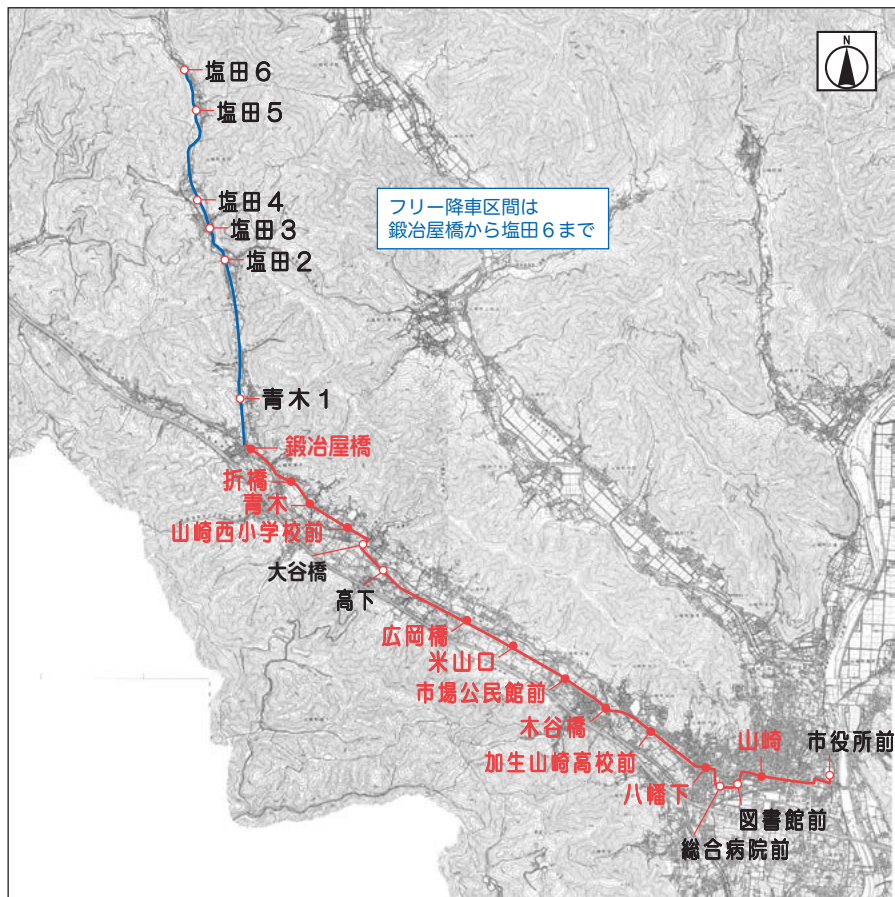

塩田線 塩田 ⇄ 山崎

フリー降車区間は
鍛冶屋橋から塩田6まで

運行日 月・水曜日

塩田 → 山崎

山崎 → 塩田

塩田6	8:20	12:10	15:10	市役所前	11:32	14:32	17:02
塩田5	8:23	12:13	15:13	山崎	11:38	14:38	17:08
塩田4	8:24	12:14	15:14	図書館前	11:40	14:40	17:10
塩田3	8:25	12:15	15:15	総合病院前	11:40	14:40	17:10
塩田2	8:26	12:16	15:16	八幡下	11:41	14:41	17:11
青木1	8:28	12:18	15:18	加生山崎高校前	11:42	14:42	17:12
鍛冶屋橋	8:29	12:19	15:19	木谷橋	11:43	14:43	17:13
折橋	8:29	12:19	15:19	市場公民館前	11:44	14:44	17:14
青木	8:30	12:20	15:20	米山口	11:45	14:45	17:15
山崎西小学校前	8:31	12:21	15:21	広岡橋	11:45	14:45	17:15
大谷橋	8:31	12:21	15:21	高下	11:46	14:46	17:16
高下	8:32	12:22	15:22	大谷橋	11:47	14:47	17:17
広岡橋	8:33	12:23	15:23	山崎西小学校前	11:47	14:47	17:17
米山口	8:33	12:23	15:23	青木	11:48	14:48	17:18
市場公民館前	8:34	12:24	15:24	折橋	11:48	14:48	17:18
木谷橋	8:35	12:25	15:25	鍛冶屋橋	11:49	14:49	17:19
加生山崎高校前	8:36	12:26	15:26	青木1	11:50	14:50	17:20
八幡下	8:37	12:27	15:27	塩田2	11:52	14:52	17:22
総合病院前	8:38	12:28	15:28	塩田3	11:53	14:53	17:23
図書館前	8:38	12:28	15:28	塩田4	11:54	14:54	17:24
山崎	8:40	12:30	15:30	塩田5	11:55	14:55	17:25
市役所前	8:46	12:36	15:36	塩田6	11:58	14:58	17:28