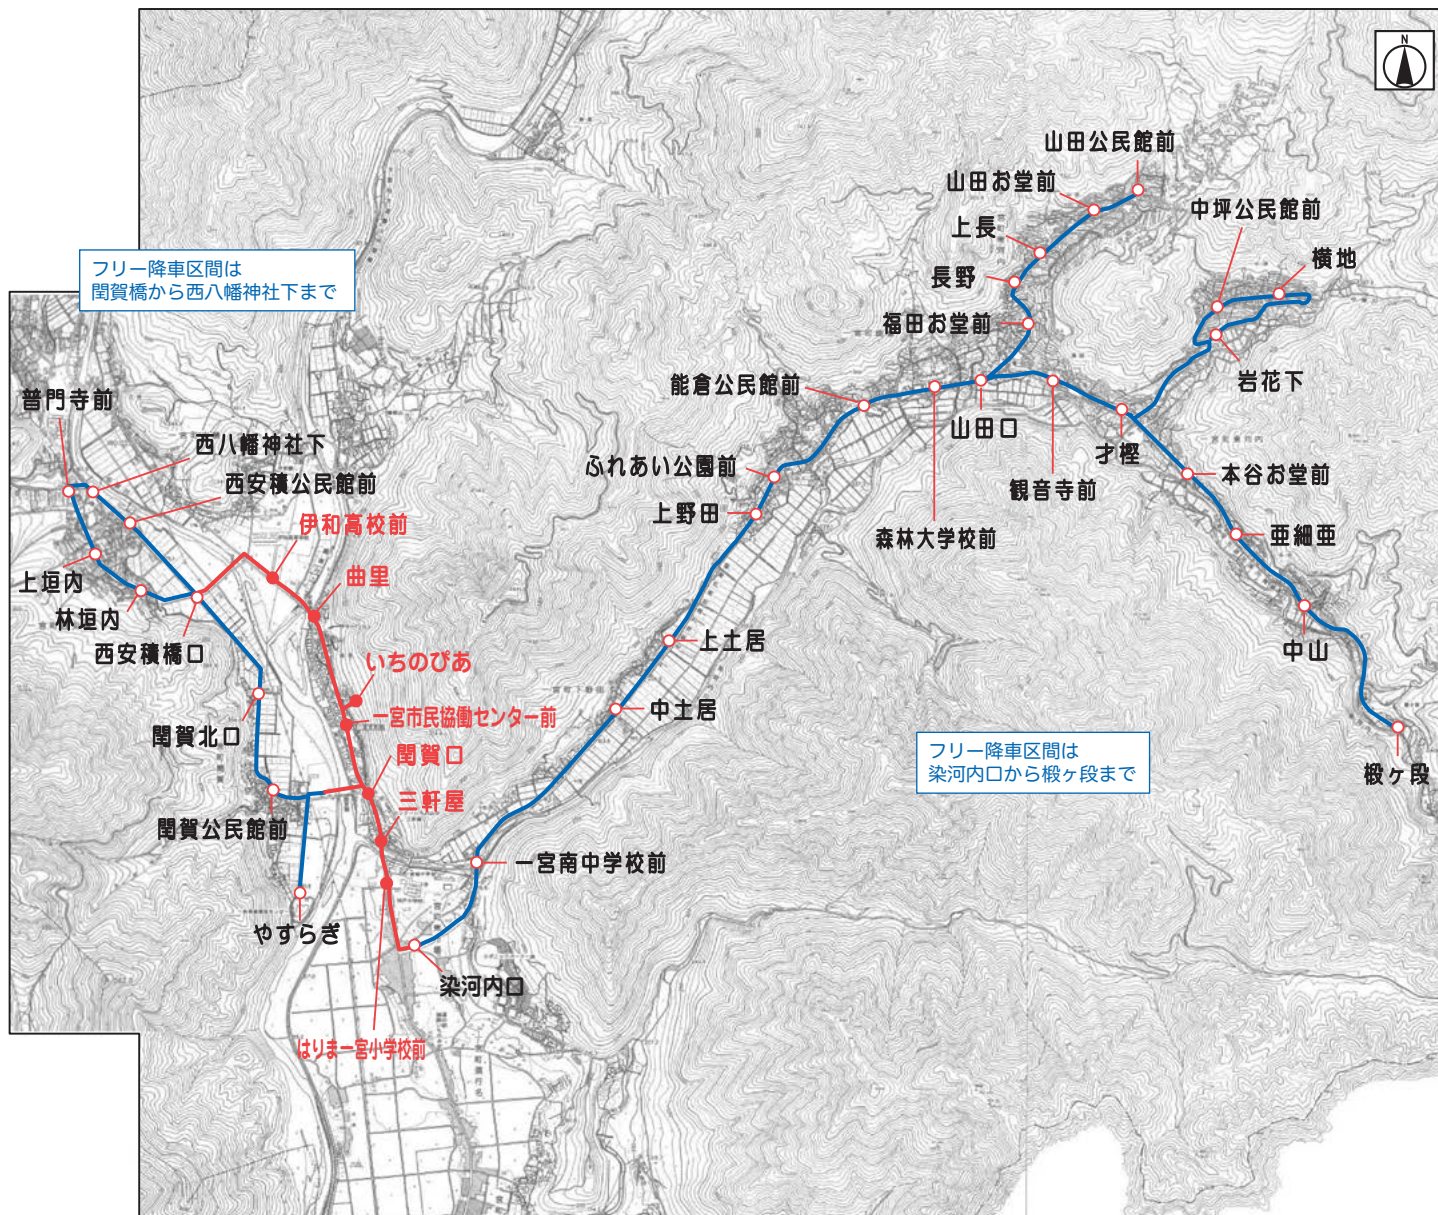

染河内川西線

櫛ヶ段 ⇄ はりま一宮小学校前

運行日 月～金曜日

染河内川西線 櫛ヶ段 ⇄ はりま一宮小学校前

運行日 月～金曜日

櫛ヶ段 → はりま一宮小学校前

櫛ヶ段	7:05	9:05	15:30		
中山	7:06	9:06	15:31		
垂細垂	7:07	9:07	15:32		
本谷お堂前	7:08	9:08	15:33		
岩花下	7:10	9:10	15:35		
横地	7:11	9:11	15:36		
中坪公民館前	7:12	9:12	15:37		
岩花下	7:13	9:13	15:38		
才樜	7:14	9:14	15:39	16:32	17:35
観音寺前	7:15	9:15	15:40	16:33	17:36
山田口	7:16	9:16	15:41	⋮	⋮
福田お堂前	7:17	9:17	15:42	⋮	⋮
長野	7:17	9:17	15:42	⋮	⋮
上長	7:18	9:18	15:43	⋮	⋮
山田お堂前	7:18	9:18	15:43	⋮	⋮
山田公民館前	7:18	9:18	15:43	⋮	⋮
山田お堂前	7:20	9:20	15:45	⋮	⋮
上長	7:20	9:20	15:45	⋮	⋮
長野	7:21	9:21	15:46	⋮	⋮
福田お堂前	7:21	9:21	15:46	▼	▼
山田口	7:22	9:22	15:47	16:34	17:37
森林大学校前	7:23	9:23	15:48	16:35	17:38
能倉公民館前	7:23	9:23	15:48	16:35	17:38
ふれあい公園前	7:24	9:24	15:49	16:36	17:39
上野田	7:25	9:25	15:50	16:37	17:40
上土居	7:26	9:26	15:51	16:38	17:41

▼ ▼ ▼ ▼ ▼

山崎行き連絡便の 東市場発時刻	7:34	9:50	16:00	16:50	17:50
山崎行き連絡便の はりま一宮小学校前発時刻	7:58	9:49	16:19	-	-

※東市場から染河内口間は徒歩で移動

■ 染河内川西線 榎ヶ段 ⇄ はりま一宮小学校前

運行日 月～金曜日

はりま一宮小学校前 → 榎ヶ段

はりま一宮小学校前		11:52	16:42
三軒屋		11:53	16:43
閏賀口		11:53	16:48
やすらぎ		11:55	16:50
閏賀公民館前		11:57	16:52
閏賀北口		11:59	16:54
林垣内		12:00	16:55
上垣内		12:01	16:56
普門寺前		12:02	16:57
西八幡神社下		12:03	16:58
西安積公民館前		12:04	16:59
西安積橋口		12:05	17:00
伊和高校前		12:06	17:01
曲里	8:30	12:07	17:02
いちのびあ	↓	12:08	↓
一宮市民協働センター前	8:31	12:08	17:03
閏賀口	8:32	12:09	17:04
三軒屋	8:32	12:09	17:04
はりま一宮小学校前	8:33	12:10	17:05
染河内口	8:33	12:10	17:05
一宮南中学校前	8:35	12:12	17:07
中土居	8:36	12:13	17:08
上土居	8:37	12:14	17:09
上野田	8:38	12:15	17:10
ふれあい公園前	8:39	12:16	17:11
能倉公民館前	8:40	12:17	17:12

▲ ▲ ▲

はりま一宮小学校前へ連絡する便の 山崎発時刻	-	11:20	16:05
染河内口へ連絡する便の 山崎発時刻	7:55	11:20	16:40

※東市場から染河内口間は徒歩で移動