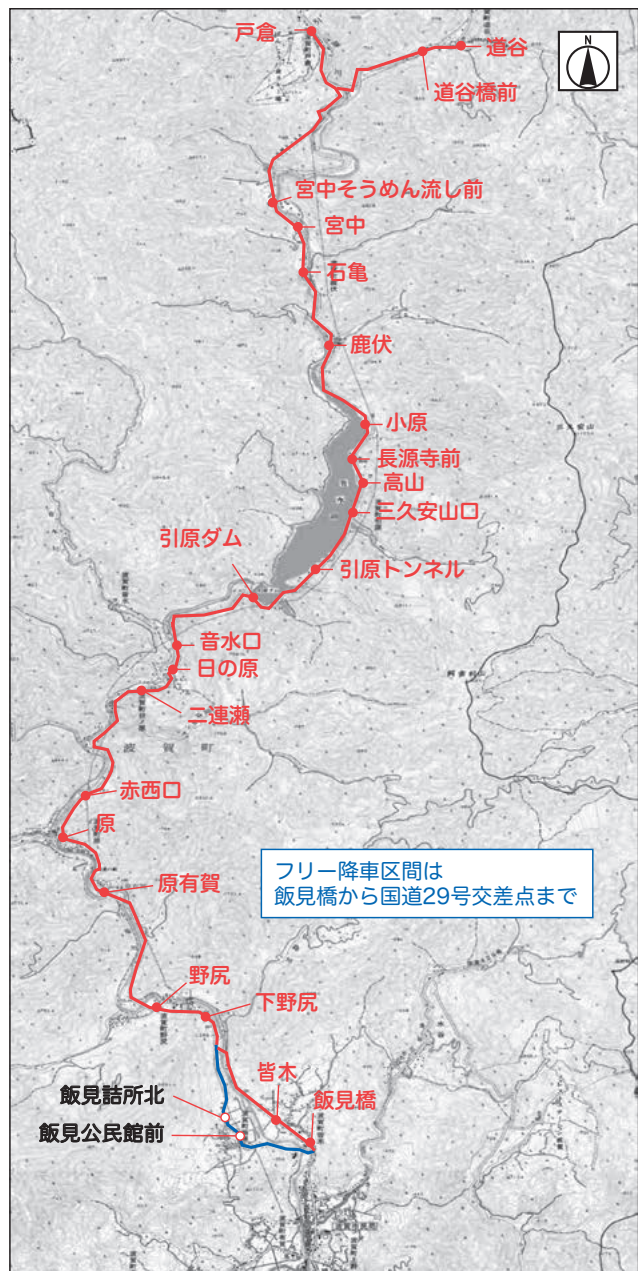

# 戸倉線 (飯見経由) 戸倉 ⇄ 皆木

# 運行日 月・水・金曜日

## 皆木 → 戸倉

皆木		14:20	
飯見詰所北		14:22	
飯見公民館前		14:22	
飯見橋		14:23	
皆木	12:10	14:24	16:30
飯見橋	12:11		16:31
飯見公民館前	12:12		16:32
飯見詰所北	12:12		16:32
下野尻	12:14		16:34
野尻	12:15		16:35
原有賀	12:18		16:38
原	12:19		16:39
赤西口	12:20		16:40
二連瀬	12:21		16:41
日の原	12:22		16:42
音水口	12:22		16:42
引原ダム	12:24		16:44
引原トンネル	12:24		16:44
三久安山口	12:26		16:46
高山	12:26		16:46
長源寺前	12:27		16:47
小原	12:27		16:47
鹿伏	12:29		16:49
石亀	12:30		16:50
宮中	12:31		16:51
宮中そうめん流し前	12:32		16:52
道谷橋前	12:38		16:58
道谷	12:39		16:59
道谷橋前	12:40		17:00
戸倉	12:44		17:04

山崎行き連絡便の 皆木発時刻	8:18	13:32	-
-------------------	------	-------	---

皆木へ連絡する便の 山崎発時刻	11:20	13:00	15:45
--------------------	-------	-------	-------