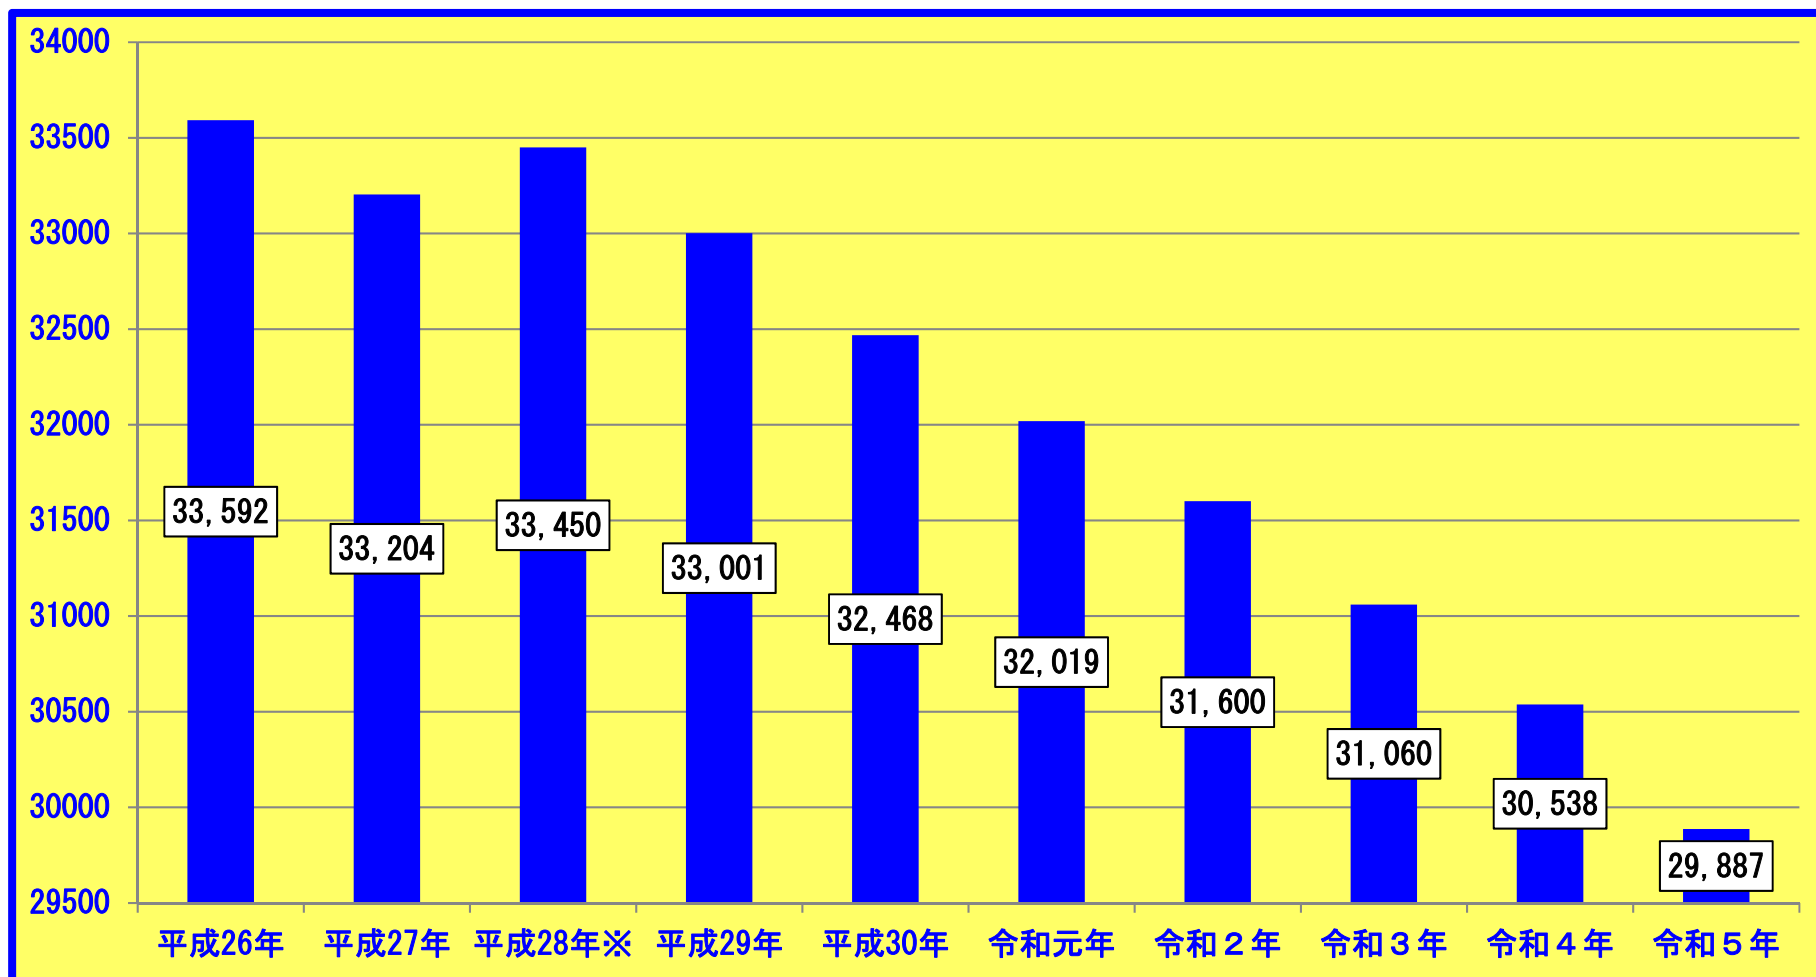

宍粟市における選挙人名簿登録者数の推移（令和5年9月1日現在）

※平成28年には選挙権年齢が拡大したため、選挙人名簿登録者数が増加しています。