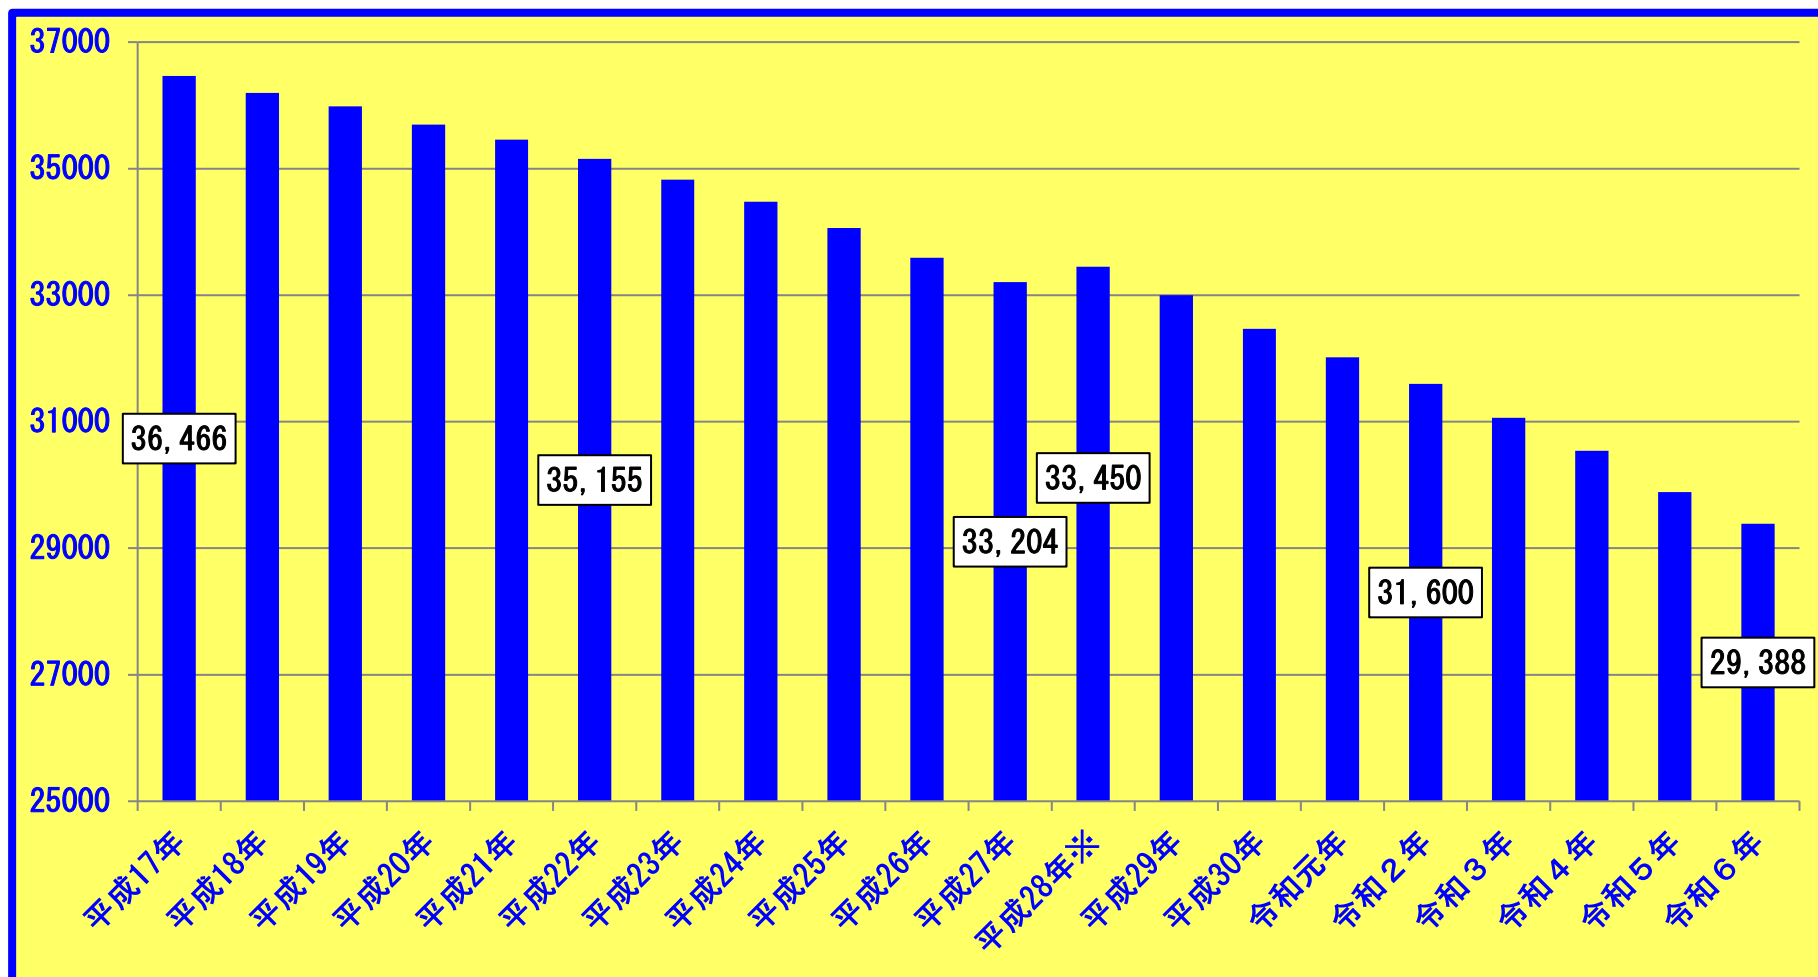

宍粟市における選挙人名簿登録者数の推移（令和6年9月1日現在）

※平成28年には選挙権年齢が拡大したため、選挙人名簿登録者数が増加しています。