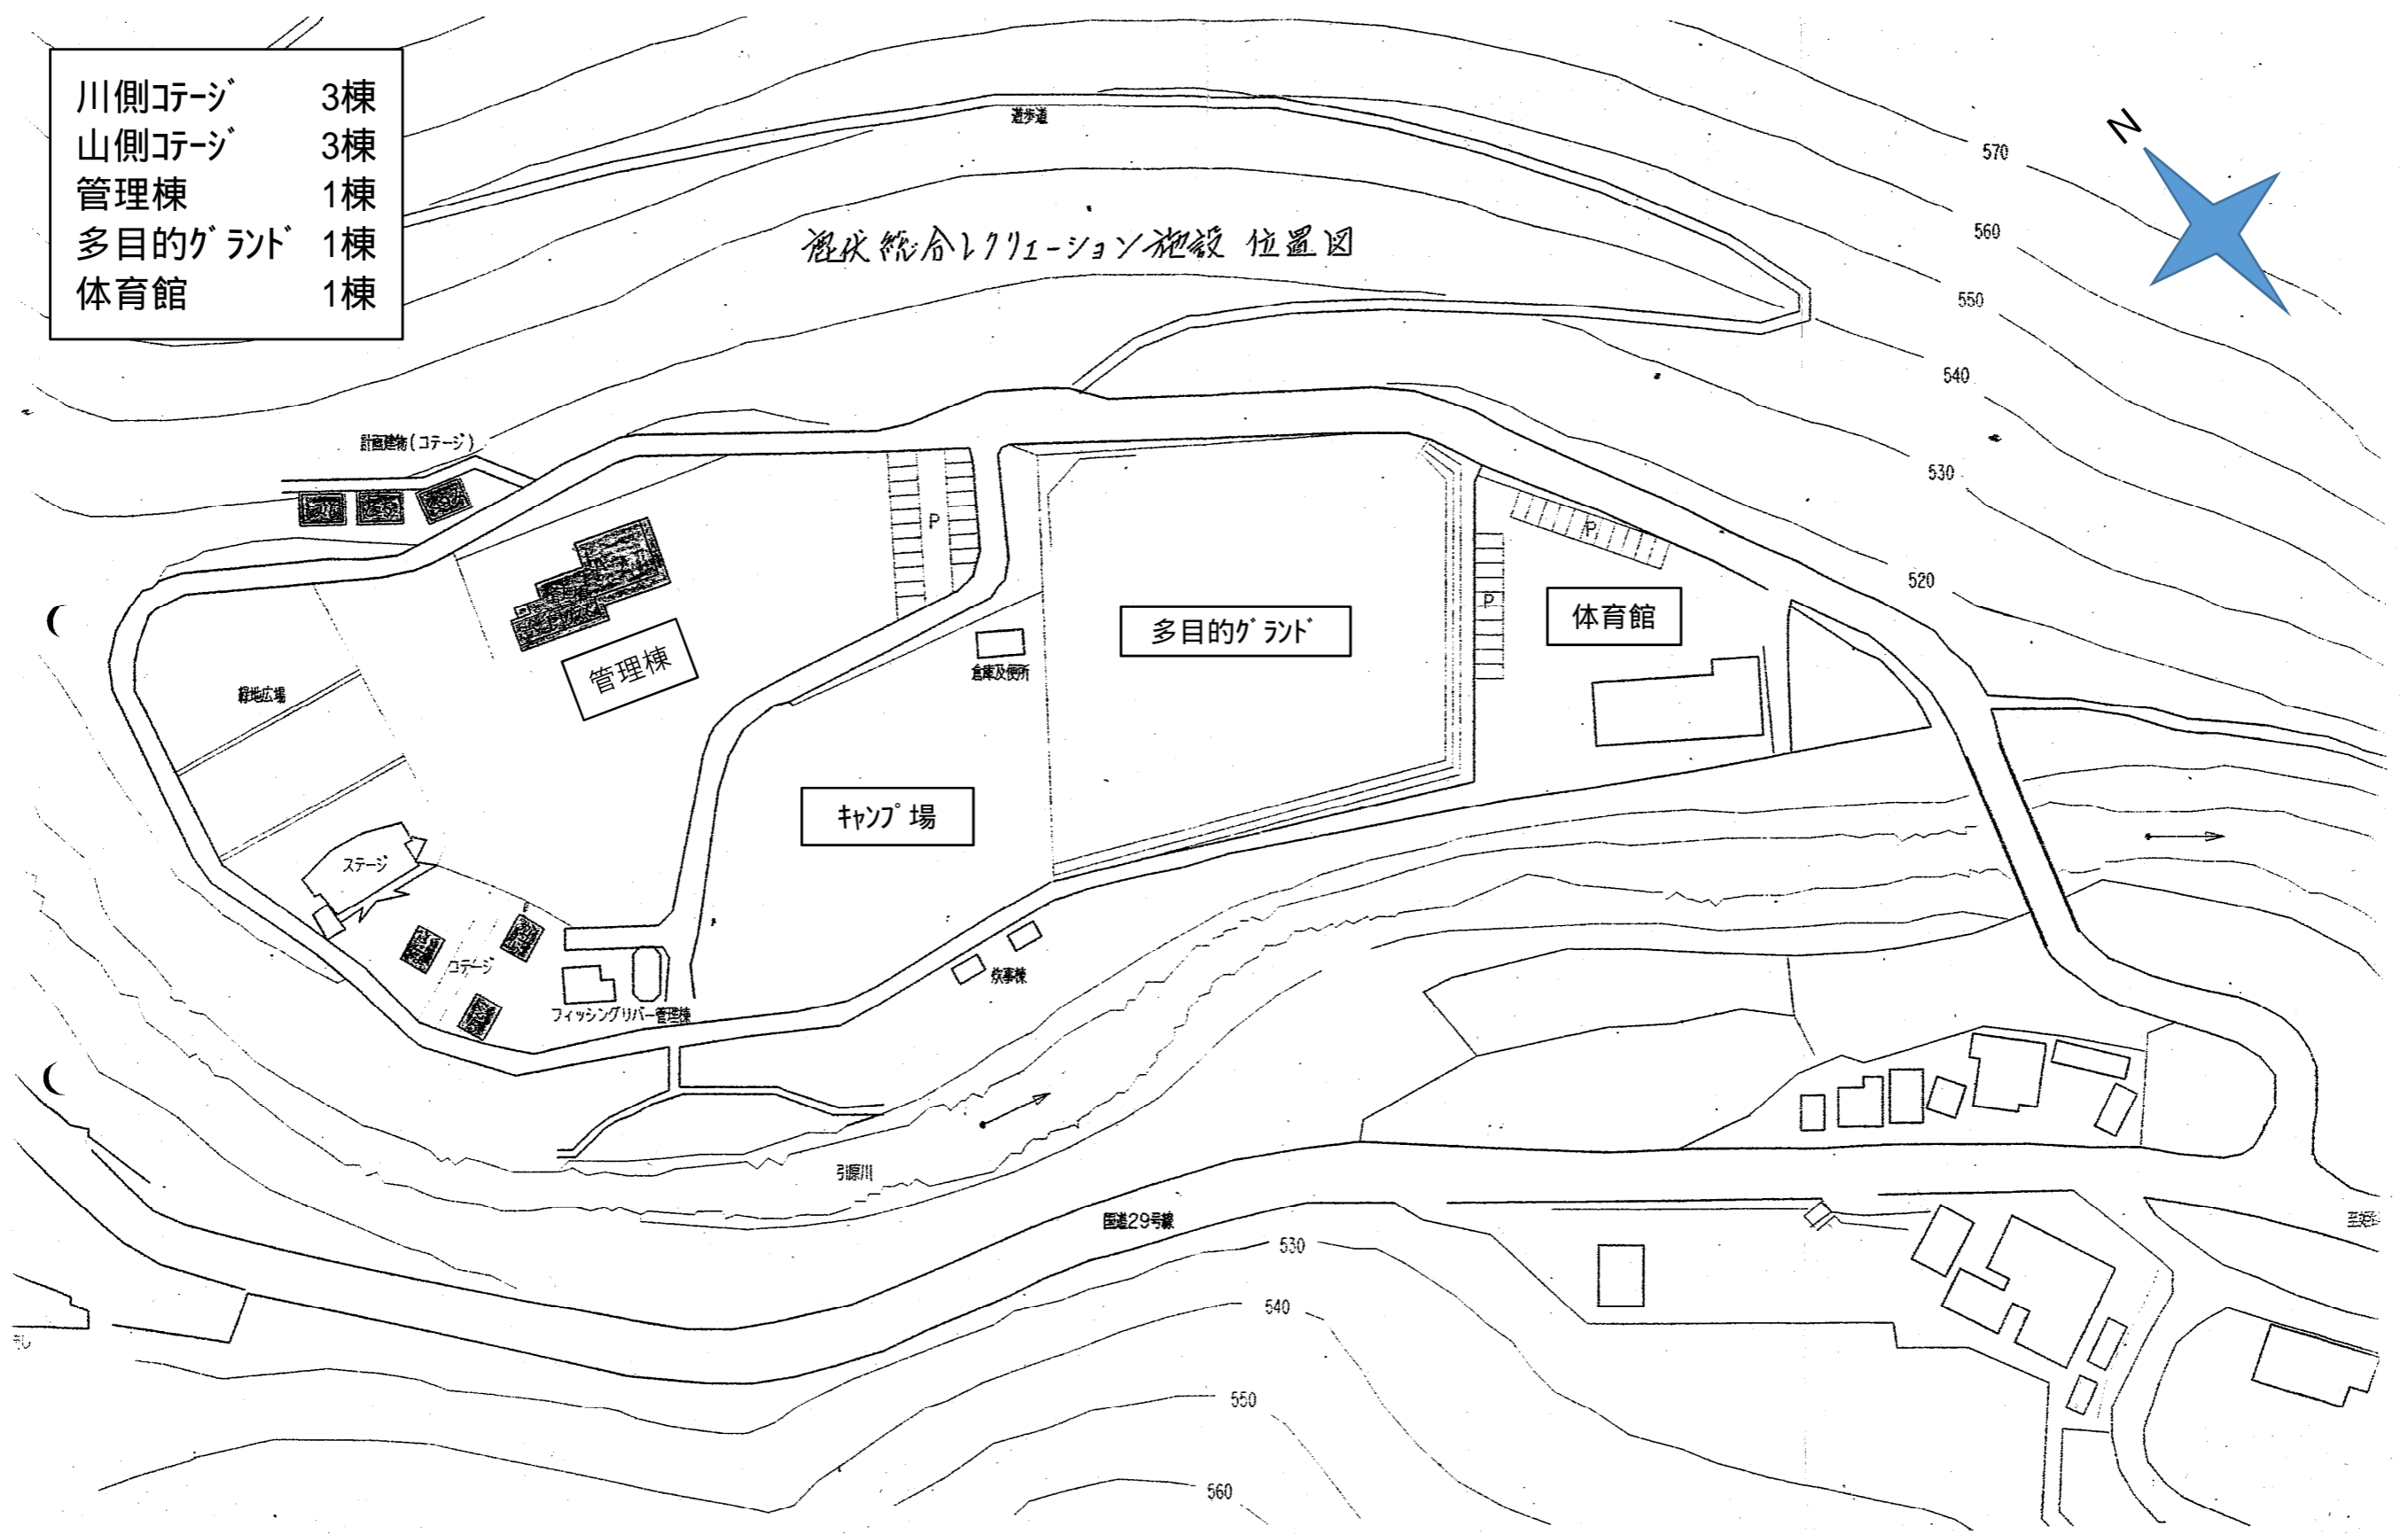

- 川側コテージ 3棟
- 山側コテージ 3棟
- 管理棟 1棟
- 多目的グラウンド 1棟
- 体育館 1棟

滝沢総合レクリエーション施設 位置図

配置図 S=1/1000

くるみの里 平面図