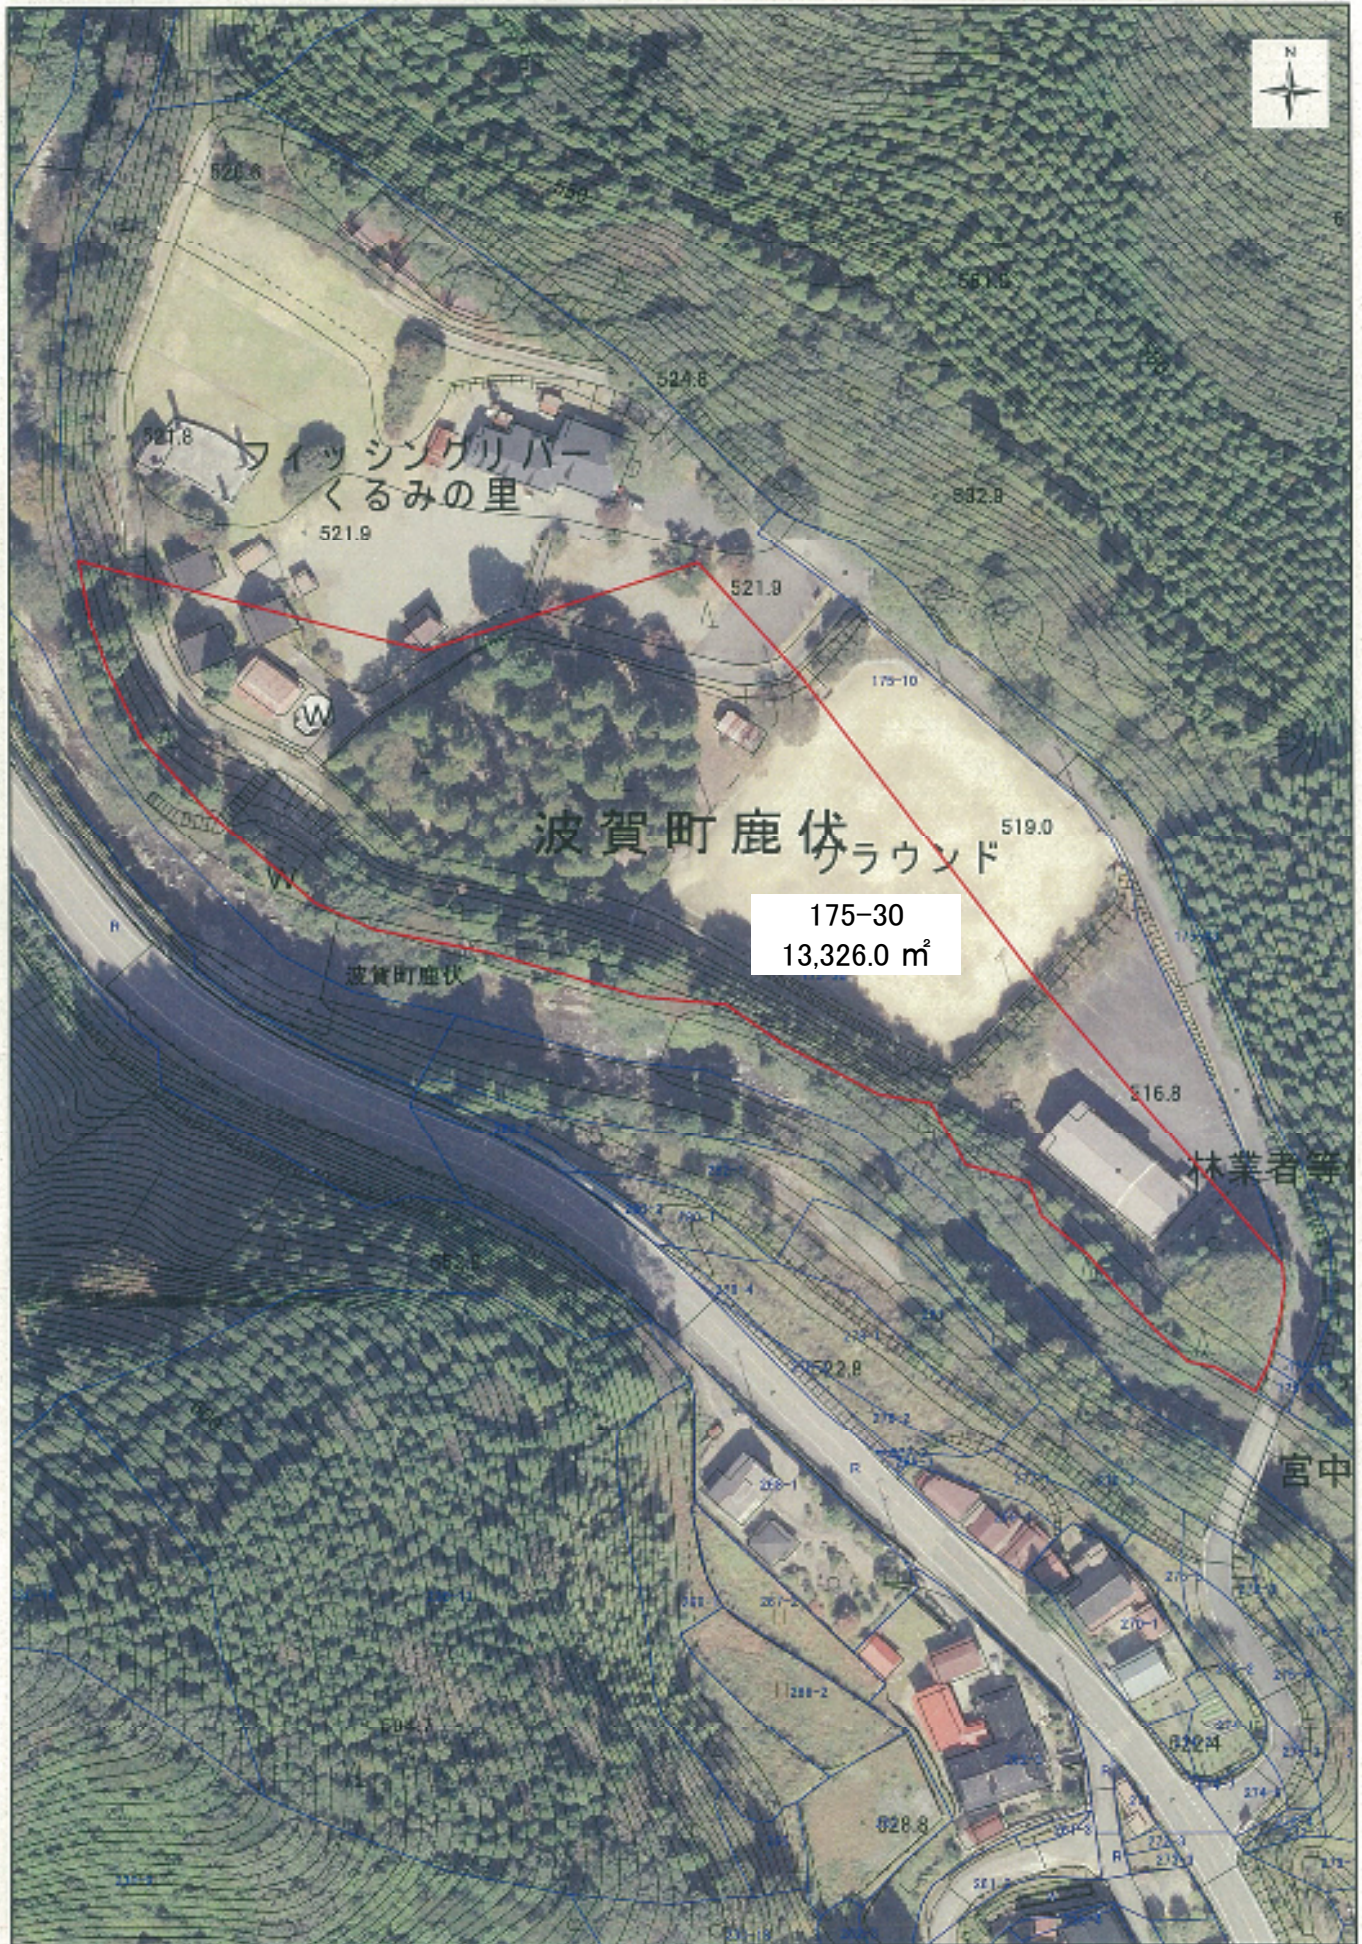

くるみの里

1:8,000 ※位置図 (資料)

くるみの里

波賀町鹿伏付近

1:1,500

※位置図（資料）