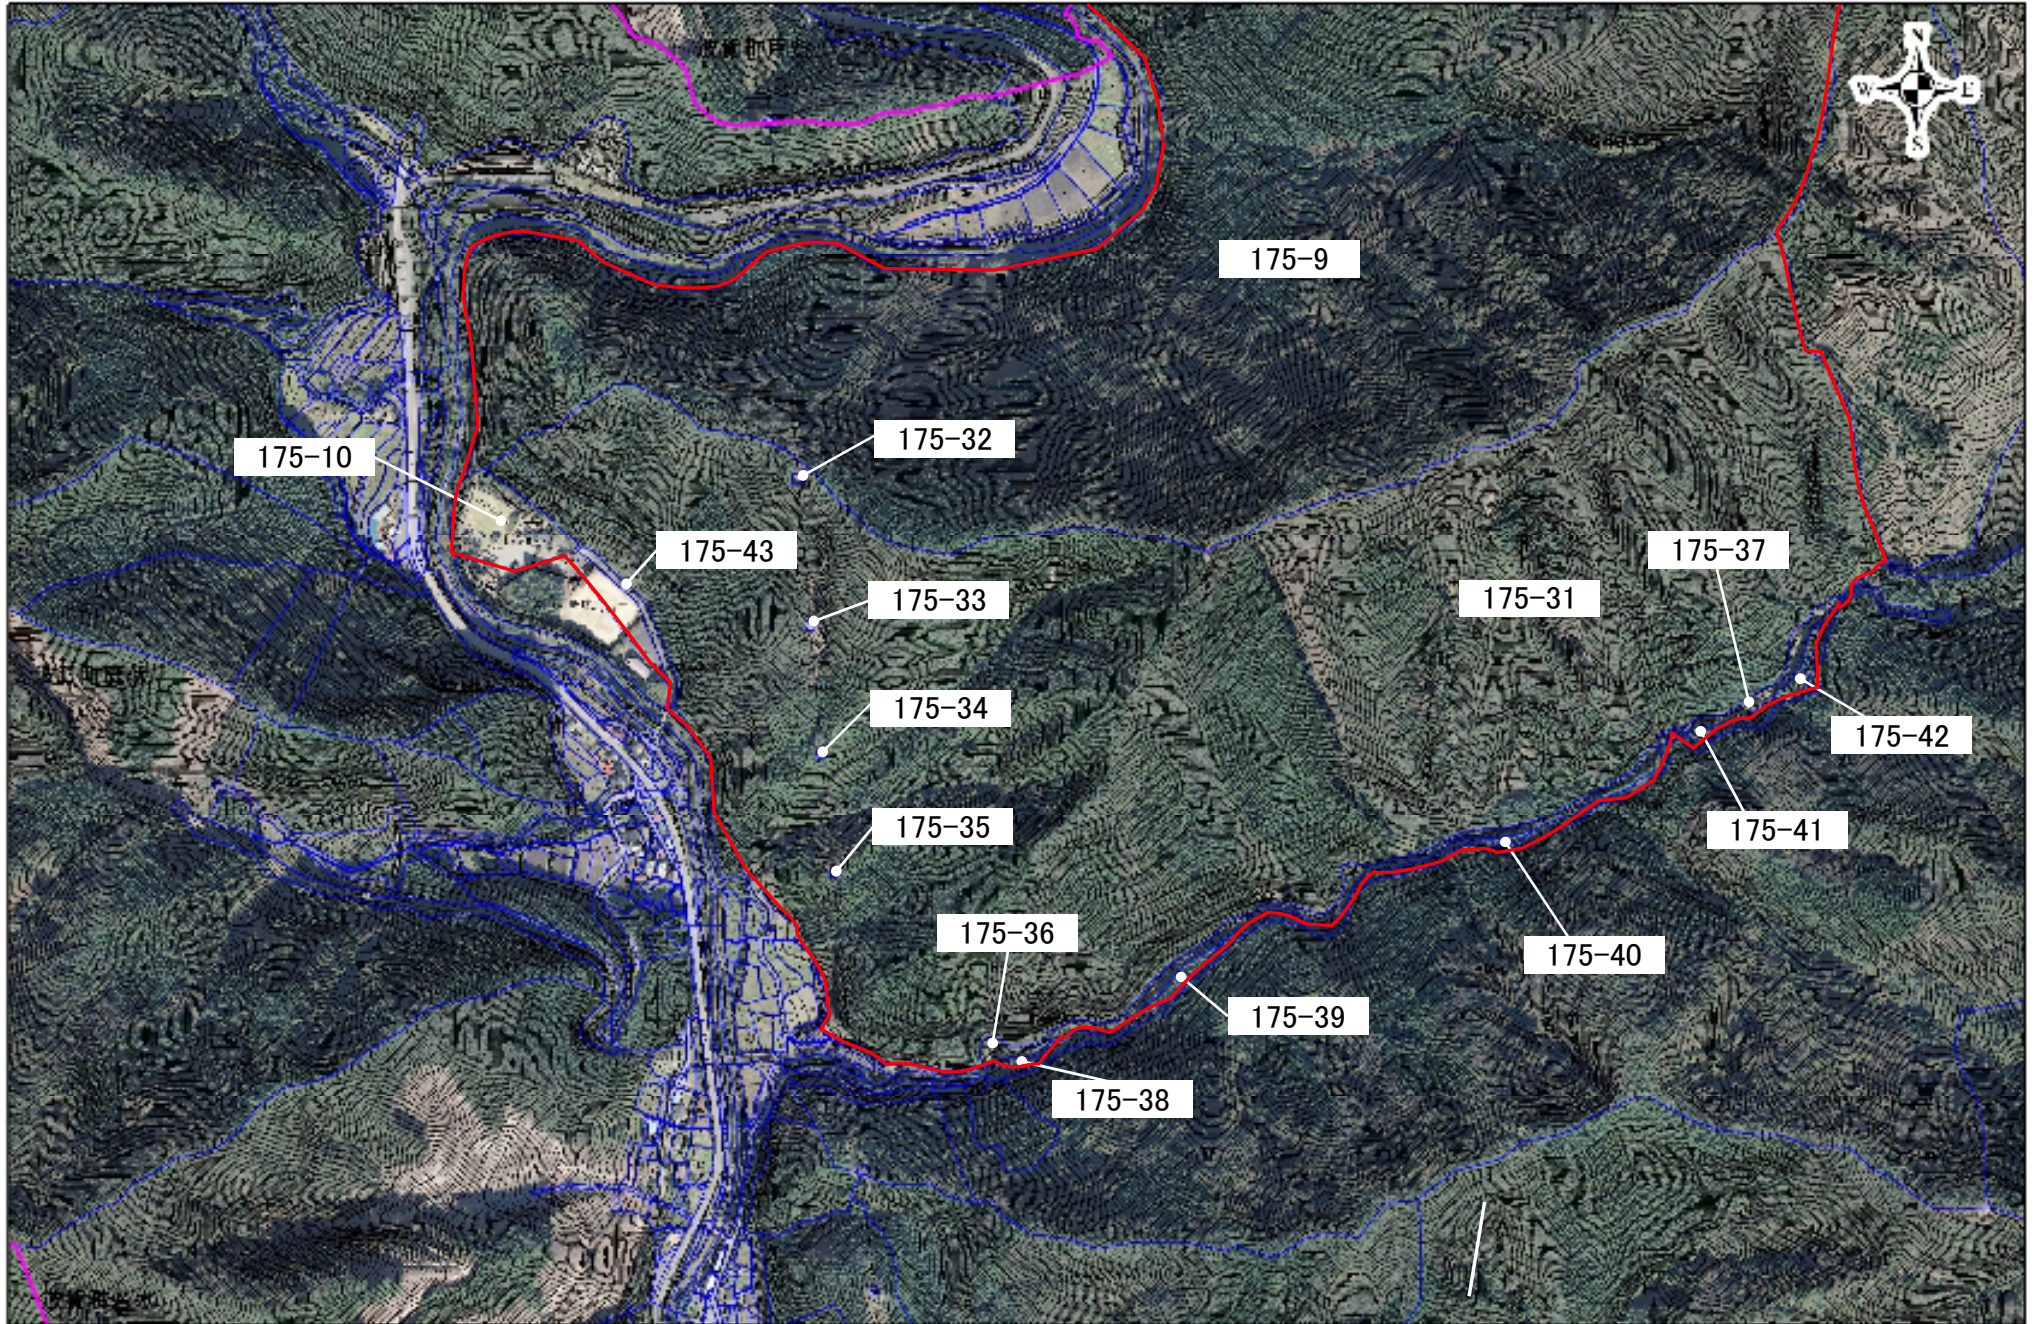

くるみの里

1:8,000 ※位置図 (資料)

くるみの里

波賀町鹿伏付近

1:1,500

※位置図（資料）