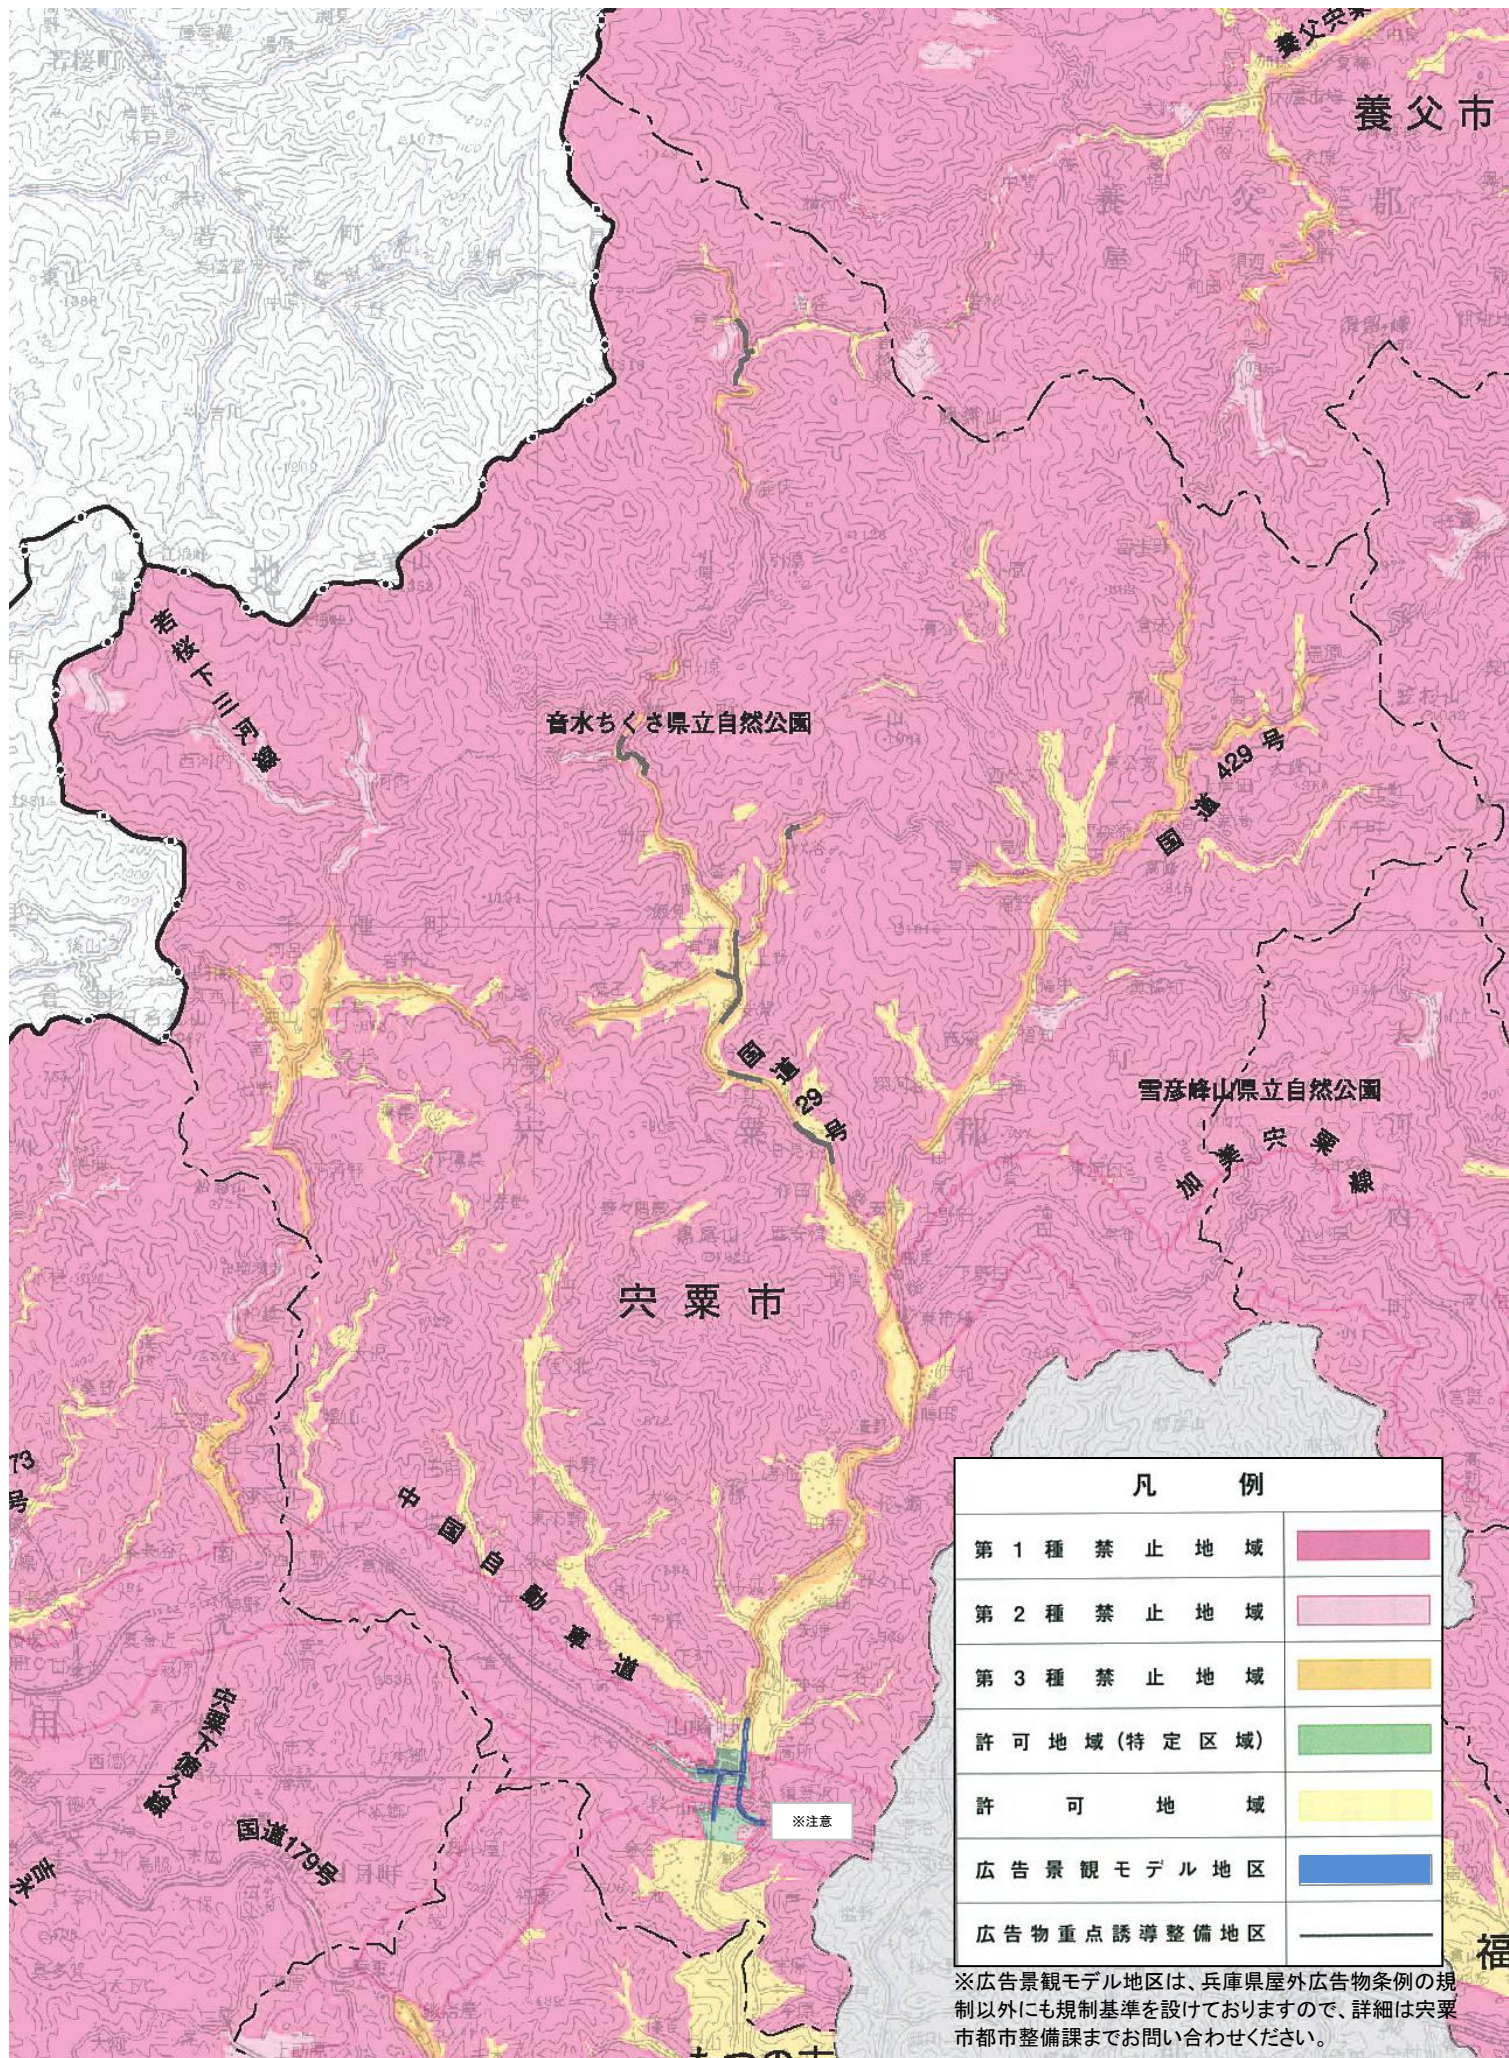

宍粟市屋外広告物規制概要図

凡 例	
第 1 種 禁 止 地 域	
第 2 種 禁 止 地 域	
第 3 種 禁 止 地 域	
許 可 地 域 (特 定 区 域)	
許 可 地 域	
広 告 景 観 モ デ ル 地 区	
広 告 物 重 点 誘 導 整 備 地 区	

※広告景観モデル地区は、兵庫県屋外広告物条例の規制以外にも規制基準を設けておりますので、詳細は宍粟市都市整備課までお問い合わせください。