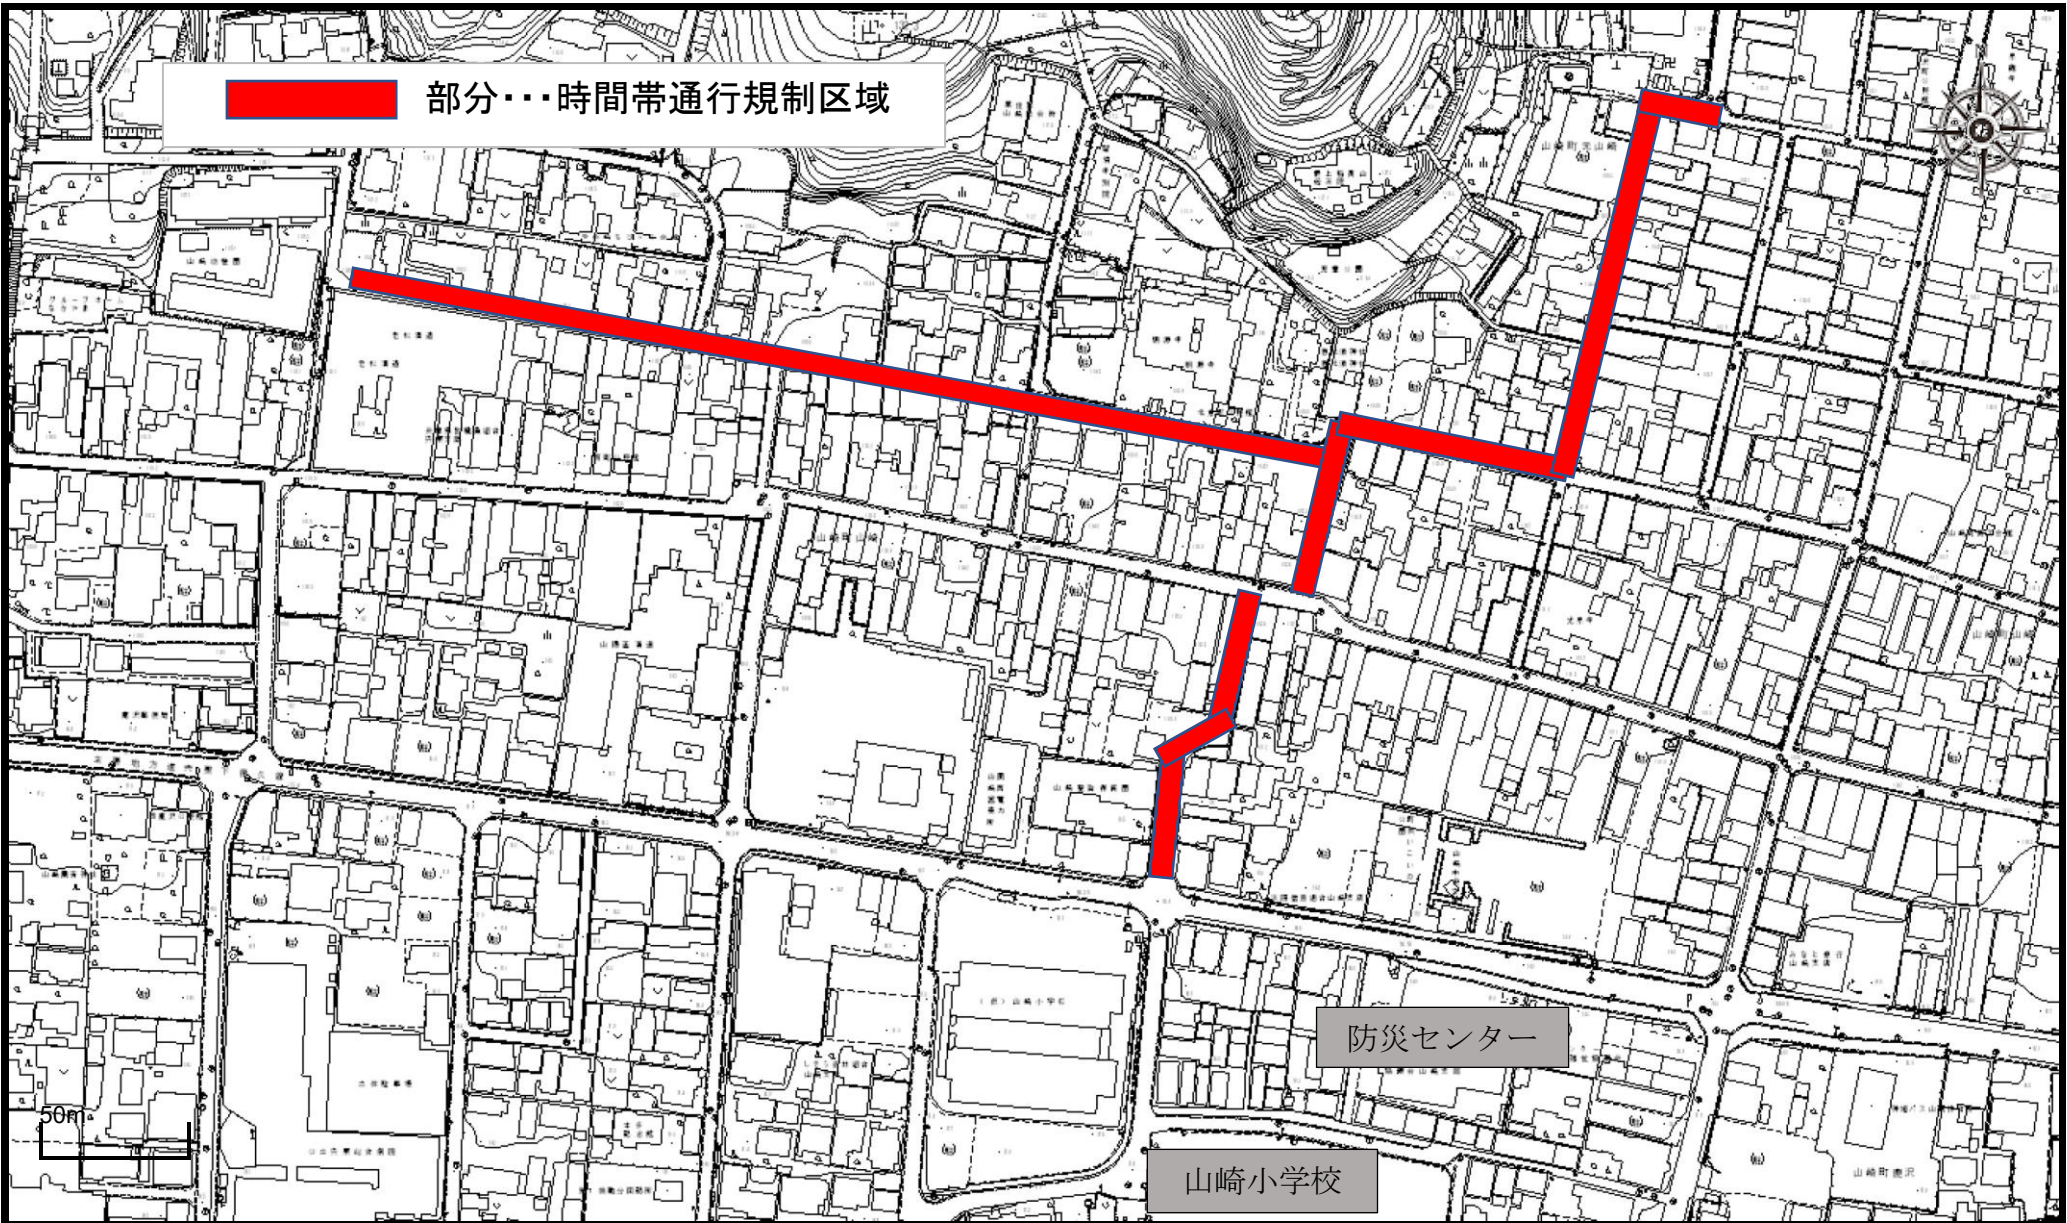

部分・・・時間帯通行規制区域

50m

山崎小学校

防災センター

山崎町