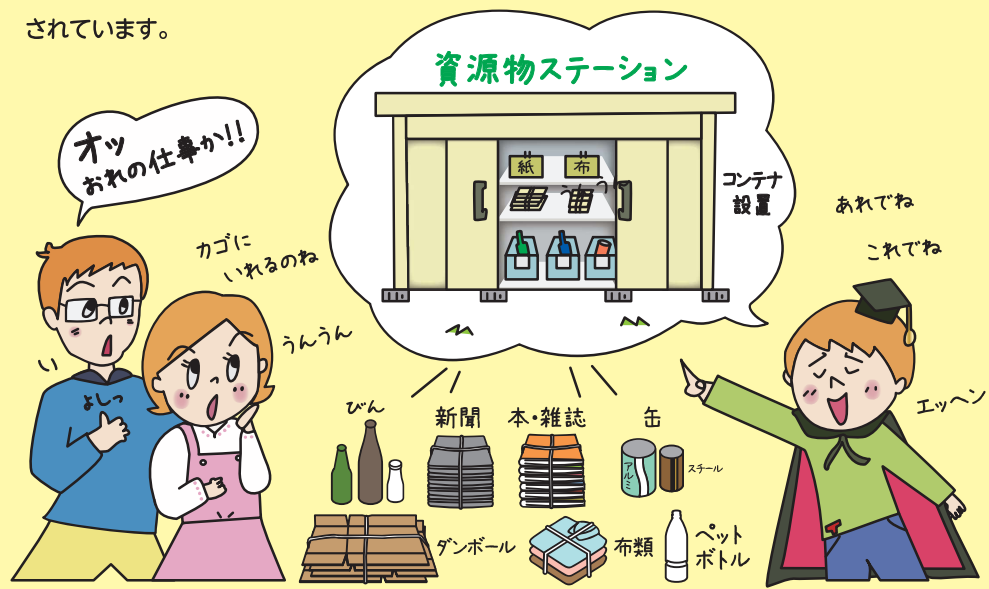

平成30年4月から 資源ごみの収集が変わります

資源循環型社会の実現に向けて、宍粟市は「資源ごみ」(以下、資源物という)の収集方法が変わります。市民のみなさまのご理解とご協力をお願いします。

常設のコンテナにいつでも

資源物の出し方が、平成30年4月から「袋方式」から「コンテナ方式」に変わりました。これまで、リサイクルが可能な「ビン・缶」「ペットボトル」「新聞・雑誌」などの資源物は、「燃やすごみ」や「燃やさないごみ」などと同じ収集場所へ指定収集日に出していましたが、自治会内の「資源物回収ステーション」にいつでも出すことができます。

資源物回収ステーションの設置場所

資源物回収ステーションの設置場所は、各自治会の広さや世帯数に応じて、自治会毎に設置されています。

資源物以外はこれまでどおり

「燃やすごみ」や「燃やさないごみ」、「粗大ごみ」、「特殊ごみ」、「プラ製容器包装」は、従来の方
法で収集場所に出してください。なお、「プラ製容器包装」は透明または半透明で中身の見
える袋で出してください。

※資源物それぞれの詳しい出し方は、8ページ以降をご確認ください。