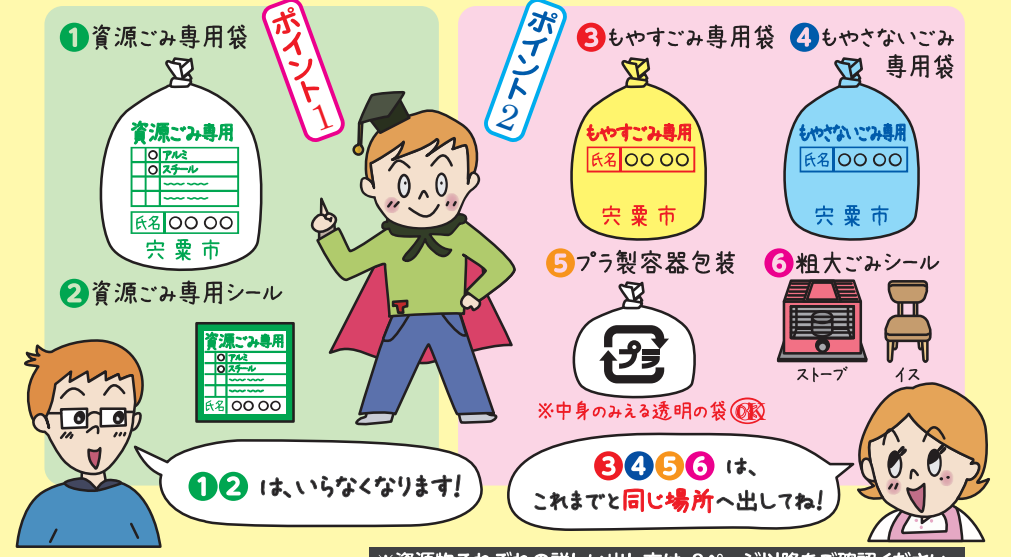

平成30年4月から 資源ごみの収集が変わります

資源循環型社会の実現に向けて、宍粟市は「資源ごみ」(以下、資源物という)の収集方法が変わります。市民のみなさまのご理解とご協力をお願いします。

常設のコンテナにいつでも

資源物の出し方が、平成30年4月から「袋方式」から「コンテナ方式」に変わりました。これまで、リサイクルが可能な「ビン・缶」「ペットボトル」「新聞・雑誌」などの資源物は、「燃やすごみ」や「燃やさないごみ」などと同じ収集場所へ指定収集日に出していましたが、自治会内の「資源物回収ステーション」にいつでも出すことができます。

資源物回収ステーションの設置場所

資源物回収ステーションの設置場所は、各自治会の広さや世帯数に応じて、自治会毎に設置されています。

資源物以外はこれまでどおり

「燃やすごみ」や「燃やさないごみ」、「粗大ごみ」、「特殊ごみ」、「プラ製容器包装」は、従来の方
法で収集場所に出してください。なお、「プラ製容器包装」は透明または半透明で中身の見
える袋で出してください。

※資源物それぞれの詳しい出し方は、8ページ以降をご確認ください。