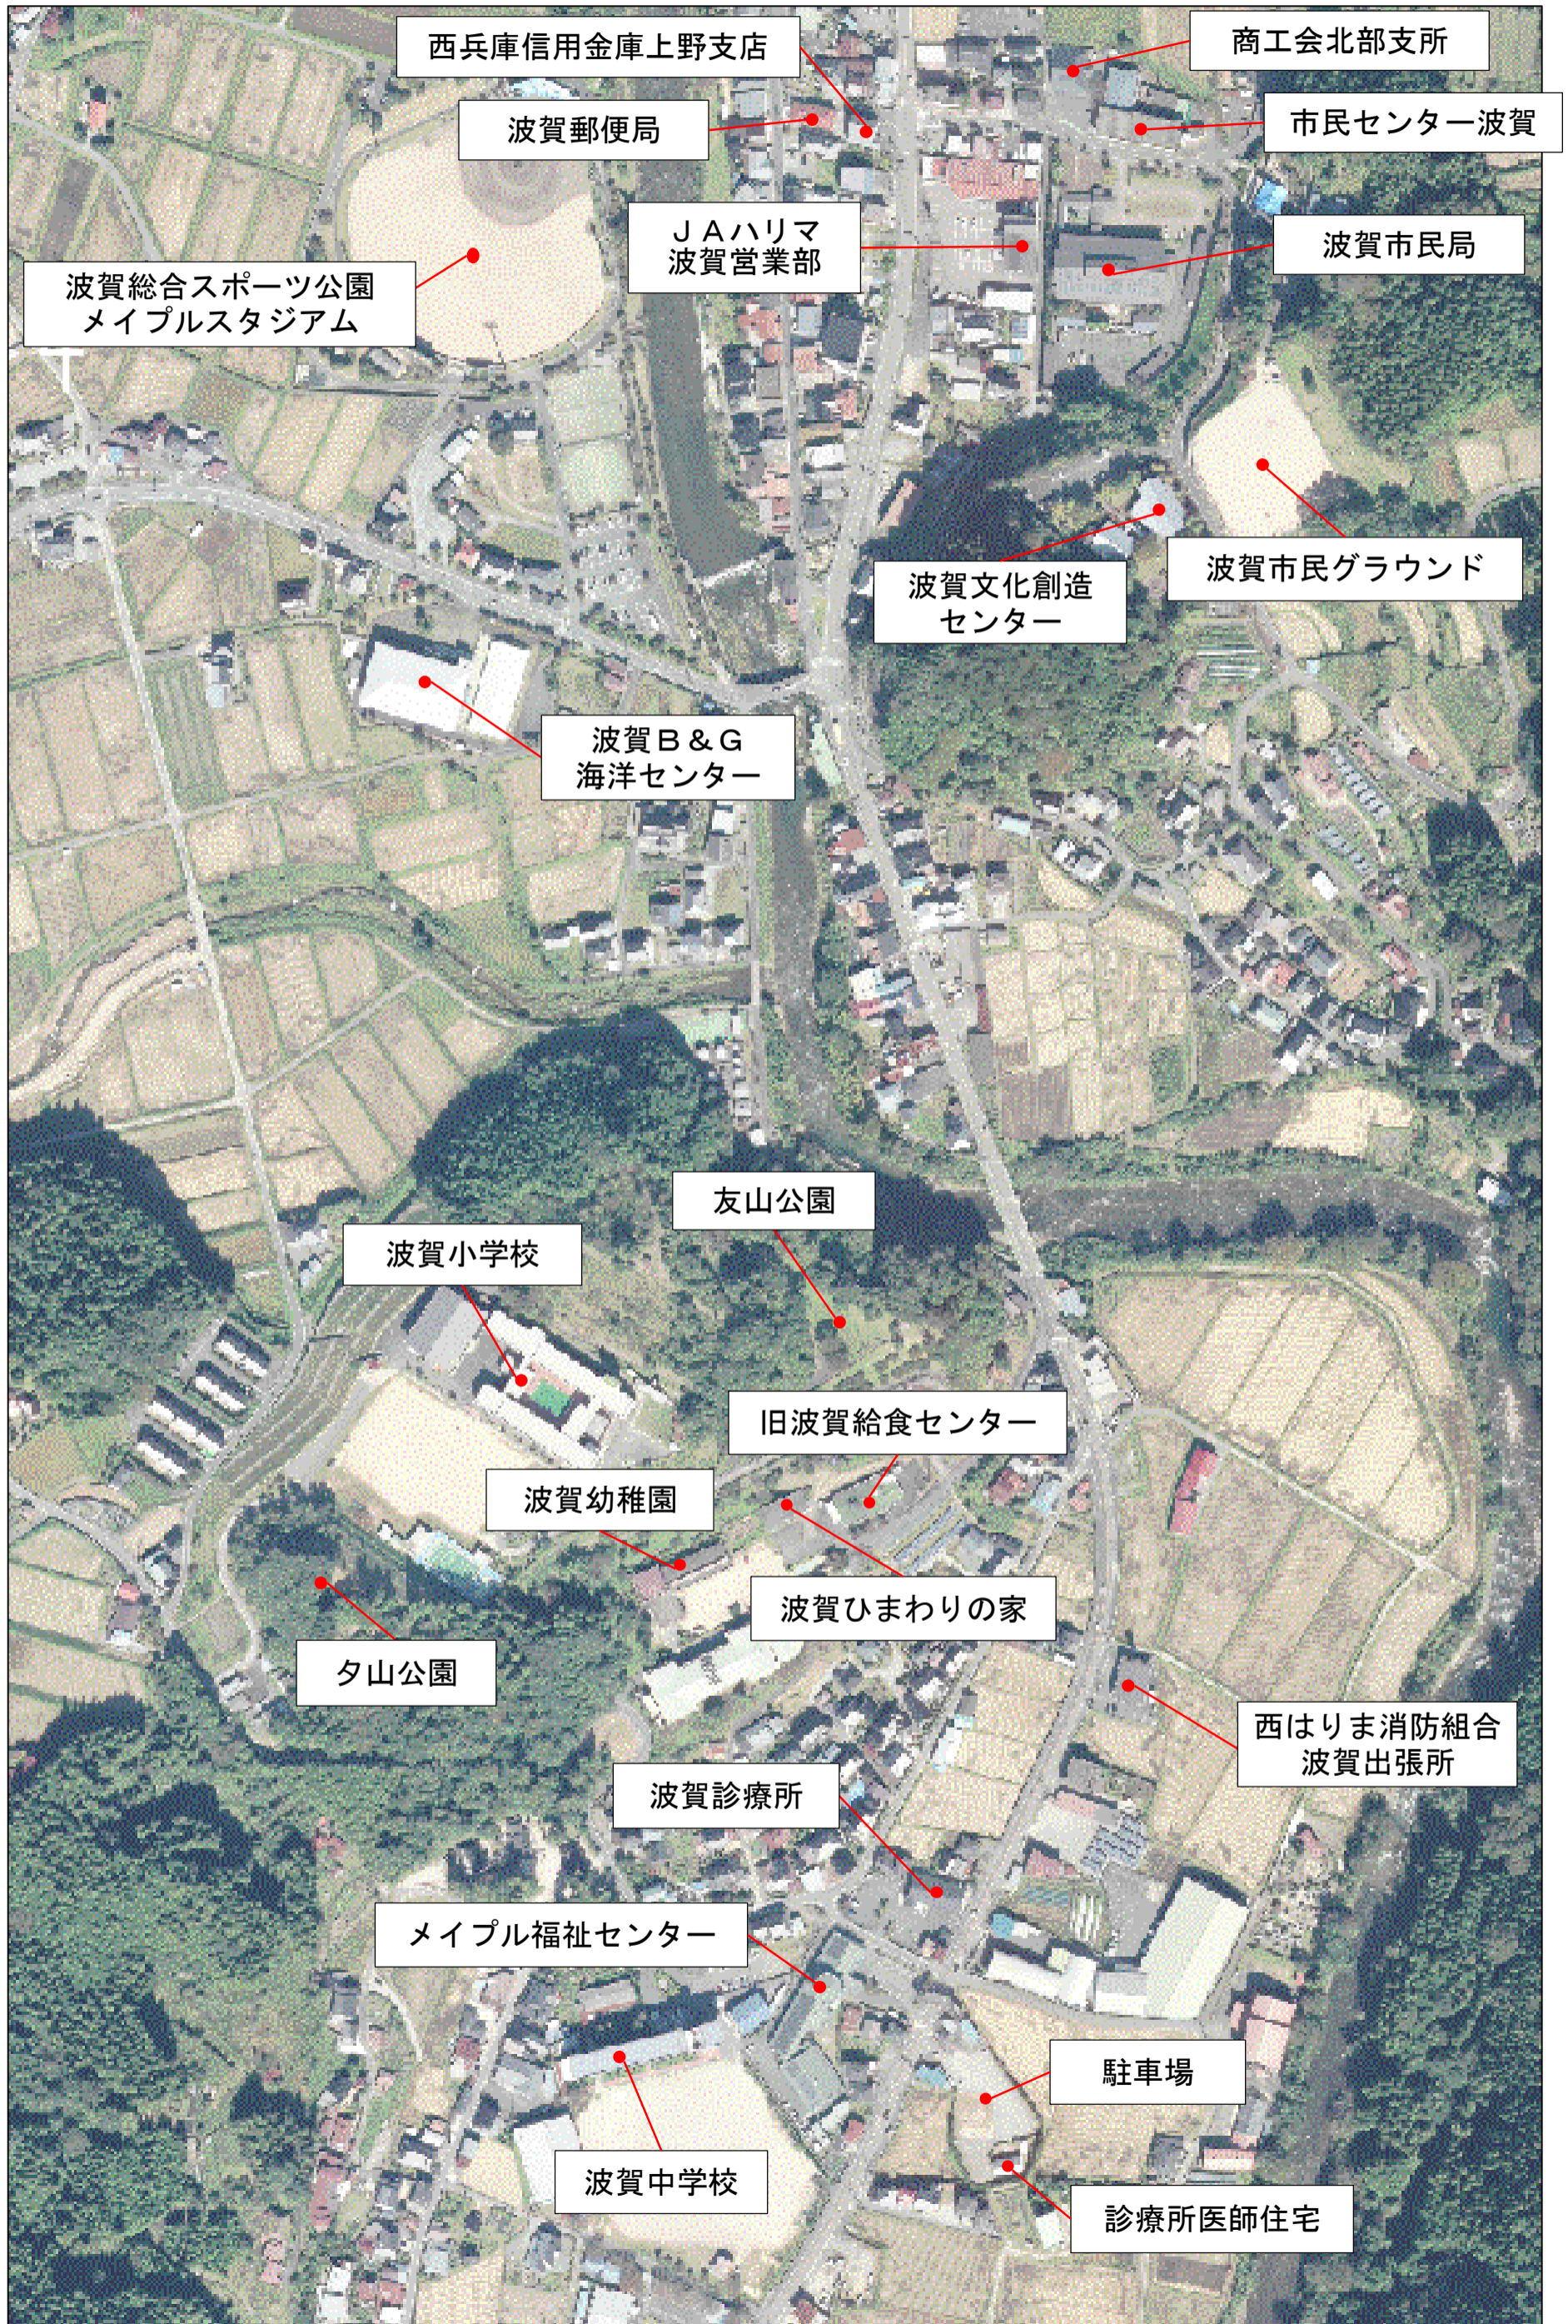

波賀市民局・メイプル福祉センター周辺の施設配置図

波賀市民局・メイプル福祉センター周辺の公共施設の状況

市民局	完成年度	経過年数	主な利用団体
波賀市民局	H12	17	
保健福祉施設	完成年度	経過年数	主な利用団体
メイプル福祉センター	H15	14	宍粟市社会福祉協議会 民生委員・児童委員連絡協議会 波賀学童保育所
医療施設	完成年度	経過年数	主な利用団体
波賀診療所	H21	8	
社会教育施設	完成年度	経過年数	主な利用団体
市民センター波賀	S46	46	押し花同好会
			大正琴ハートフルフレンズ
			手話サークルさち
			健生会リフレッシュ教室
			波賀囲碁同好会
			波賀謡曲同好会
			フラワーードール
			姫路正絃社波賀教室
			波賀将棋同好会
			波賀三味線教室
			波賀民謡会
			波賀絵画教室 パル（波留）
			健生会アップル教室
			波賀町茶華道教室
			波賀俳句会
健生会			
スプーンの会			
メイプルタウンクラブ			
波賀文化創造センター	S63	29	波賀陶芸教室
			銀線七宝瑠璃の会
波賀ひまわりの家	S60	32	フォレストスピリッツ
			波賀太鼓クラブ
			コーラスレインボー
スポーツ施設	完成年度	経過年数	主な利用団体
波賀総合スポーツ公園メイプルスタジアム	H8	21	兵庫波賀リトルリーグ野球協会
			波賀サッカークラブ
波賀B & G海洋センター	H4	25	兵庫波賀リトルリーグ野球協会
			波賀町少年剣道教室
			波賀サッカークラブ
			NPO法人国際空手拳法連盟白蓮会館
波賀市民グラウンド	S62	30	兵庫波賀リトルリーグ野球協会
			波賀サッカークラブ
その他遊休施設	完成年度	経過年数	主な利用団体
旧波賀給食センター	H4	25	