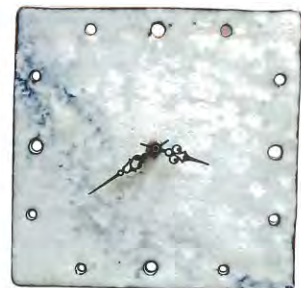

石目模様の陶器の掛け時計です。シンプルなのに目を引くデザインでインテリアのつにも。

返礼品番号 AD5

波賀焼窯元

陶板掛け時計ストーン **数量限定**

●掛け時計×1個
サイズ:約22×22×4cm

寄付金額 **30,000円**