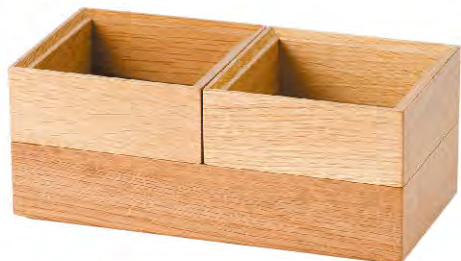

返礼品番号 AW6

内海木工所 **数量限定**
重ねて小物入れ大・小セット

- ●1セット(大1個・小2個)/原材料:ナラ
  サイズ:大(外寸120×240×50mm/
  内寸100×200×35mm)
  小(外寸120×120×50mm/
  内寸100×100×35mm)
  仕上げ:ウレタンクリアー塗装

寄付金額 **20,000円**