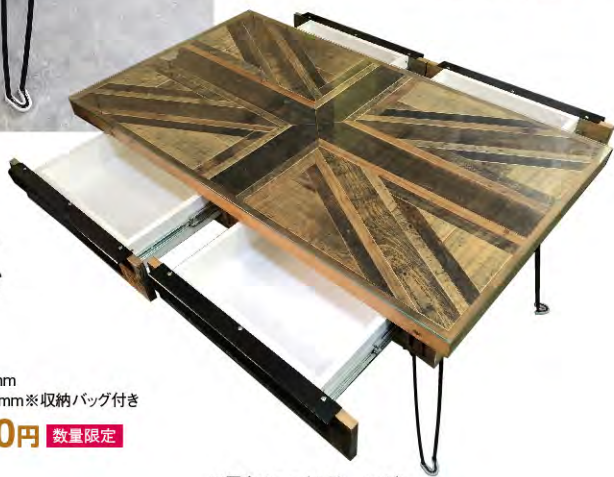

※写真はユニオンジャックです。

(株)オサキ
KOZAinoTSUKUE【古材の机】

●古材の机1台
サイズ:1120mm×655mm×247mm
(収納時)700mm×360mm×180mm※収納バッグ付き

寄付金額 **300,000円** 数量限定

特別なギアで
オリジナルサイト
を演出!